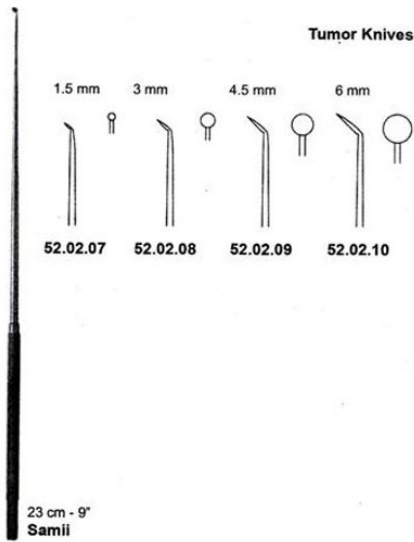

Tumor Knife Samii 23Cm 3mm Ball

Tumor Knife Samii 23Cm 3mm Ball

[Read More](#)

SKU: NKN015

Price:

Stock: instock

Categories: [Neuro & Spine](#), [Open Surgery](#), [Knifes](#)

Tags: [52.02.08](#)

Product Description

Tumor Knife Samii 23Cm 3mm Ball