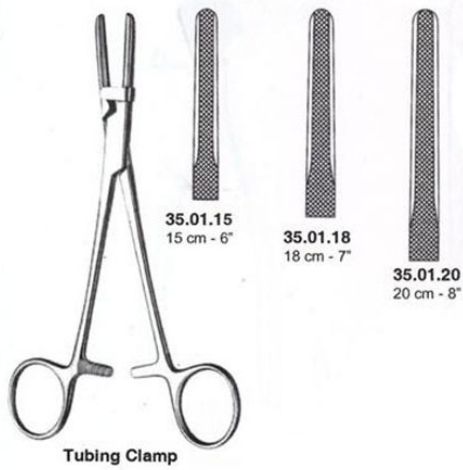

Tubing Clamp 7"

Tubing Clamp 7"

[Read More](#)

SKU: CTI015

Price:

Stock: instock

Categories: [Cardio Thoracic](#), [Tube Instrument](#)

Tags: [35.01.18](#)

Product Description

Tubing Clamp 7"

Tubing Clamp 7" Without Guard

Tubing Clamp 7" Without Guard

[Read More](#)

SKU: CTI020

Price:

Stock: instock

Categories: [Cardio Thoracic](#), [Tube Instrument](#)

Tags: [CTI020](#)