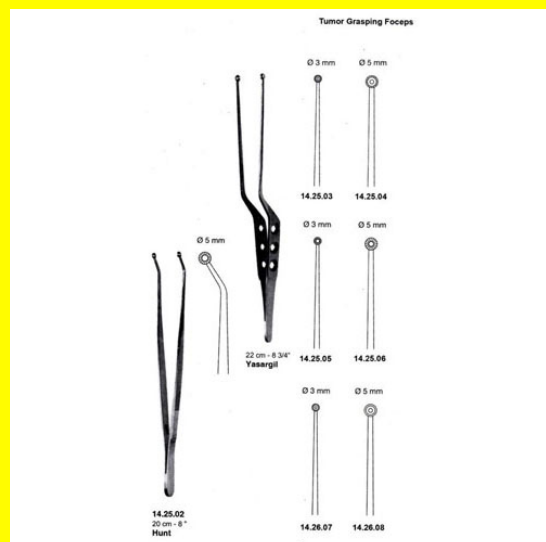

Tumor Gras Forceps Yasargil 22Cm 2mm SER

Tumor Gras Forceps Yasargil 22Cm 2mm SER

[Read More](#)

SKU: NMF040

Price:

Stock: instock

Categories: [Micro Forceps](#), [Neuro & Spine](#), [Open Surgery](#)

Tags: [FB890](#), [NMF040](#)

Product Description

Tumor Gras Forceps Yasargil 22Cm 2mm SER

Tumor Gras Forceps Yasargil 22Cm 3mm PRNG

Tumor Gras Forceps Yasargil 22Cm 3mm PRNG

[Read More](#)

SKU: NMF075

Price:

Stock: instock

Categories: [Micro Forceps](#), [Neuro & Spine](#), [Open Surgery](#)

Tags: [14.27.03](#)

Product Description

Tumor Gras Forceps Yasargil 22Cm 3mm PRNG

Tumor Gras Forceps Yasargil 22Cm 3mm SER

Tumor Gras Forceps Yasargil 22Cm 3mm SER

[Read More](#)

SKU: NMF045

Price:

Stock: instock

Categories: [Micro Forceps](#), [Neuro & Spine](#), [Open Surgery](#)

Tags: [14.25.05](#)