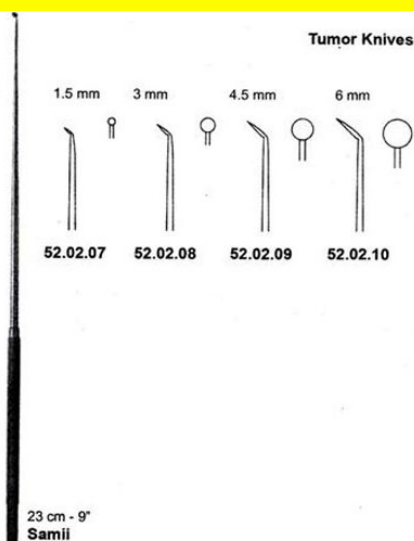

Tumor Knife Samii 23Cm 6mm Ball

Tumor Knife Samii 23Cm 6mm Ball

[Read More](#)

SKU: NKN025

Price:

Stock: instock

Categories: [Knifes](#), [Neuro & Spine](#), [Open Surgery](#)

Tags: [52.02.10](#)