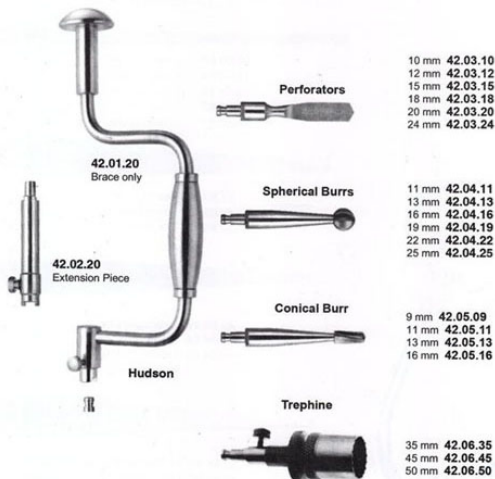

Towel Clip Schaedel 9Cm-312"

Towel Clip Schaedel 9Cm-312"

[Read More](#)

SKU: BTC010

Price:

Stock: instock

Categories: [Basic / General](#), [Towel Clip](#)

Tags: [11.01.08](#), [BF411](#)

Product Description

Towel Clip Schaedel 9Cm-312"

Trephine 35 Mm

Trephine 35 mm

[Read More](#)

SKU: NDP080

Price:

Stock: instock

Categories: [Drills](#), [Perforators](#), [Trepines](#), [Neuro & Spine](#), [Open Surgery](#), [Perforators](#), [Trepines](#)

Tags: [42.06.35](#)