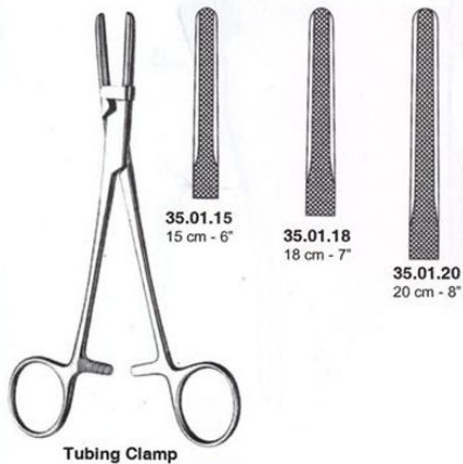

Product Description

Tubing Clamp 7" Without Guard

Tubing Clamp 8"

Tubing Clamp 8"

[Read More](#)

SKU: CTI025

Price:

Stock: instock

Categories: [Cardio Thoracic](#), [Tube Instrument](#)

Tags: [35.01.20](#)