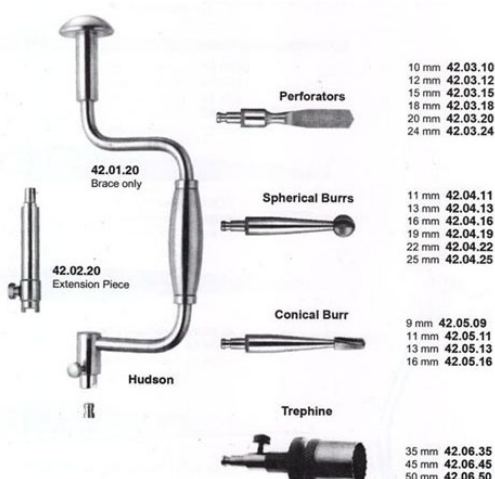

Trephine 45 Mm

Trephine 45 mm

[Read More](#)

SKU: NDP085

Price:

Stock: instock

Categories: [Drills](#), [Perforators](#), [Trepines](#), [Neuro & Spine](#), [Open Surgery](#), [Perforators](#), [Trepines](#)

Tags: [42.06.45](#)