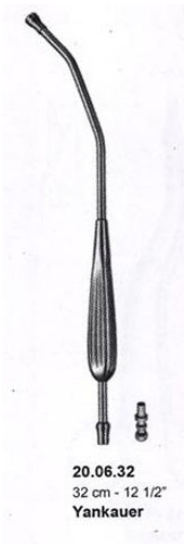

Suction Handle Yankauer 32 Cm- 12 1/2"

Suction Handle Yankauer 32 Cm- 12 1/2"

[Read More](#)

SKU: BSU080

Price:

Stock: instock

Categories: [Basic / General](#), [Suction](#)

Tags: [20.06.32](#)

Product Description

Suction Handle Yankauer 32 Cm- 12 1/2"

Suction Tip # 3 35 Cms

Suction Tip # 3 35 Cms

[Read More](#)

SKU: DMB321

Price:

Stock: instock

Categories: [Endoscopic Transforaminal](#), [Neuro & Spine](#), [Suction](#)

Tags: [DMB321](#), [FL102](#)