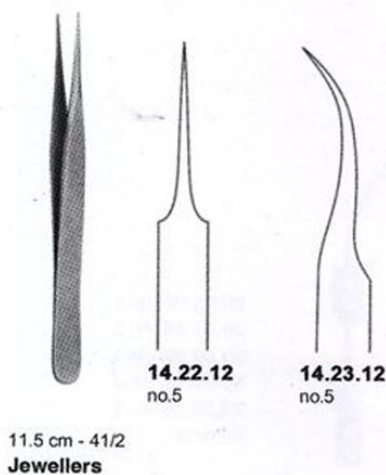

SKU: DMB321

Price:

Stock: instock

Categories: [Endoscopic Transforaminal](#), [Neuro & Spine](#), [Suction](#)

Tags: [DMB321](#), [FL102](#)

Product Description

Suction Tip # 3 35 Cms

Suturing Forceps Jewellers Curved 11.5 Cm-4 1/2"

Suturing Forceps Jewellers Curved 11.5 Cm-4 1/2"

[Read More](#)

SKU: BMF010

Price:

Stock: instock

Categories: [Basic / General](#), [Micro Forceps](#)

Tags: [14.23.12](#), [BD337](#)

Product Description