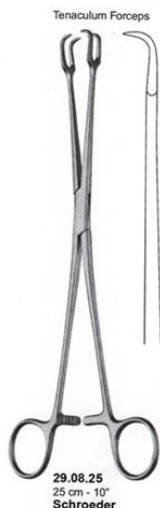

[Read More](#)

SKU: GOF025

Price:

Stock: instock

Categories: [Gynecology](#), [Other Forceps](#)

Tags: [GOF025](#)

Product Description

Tenaculum Forceps 4x4 pronges 18mm 26cm-10 1/4"

Tenaculum Forceps Littlewood 18.5 Cm-7 1/4"

Tenaculum Forceps Littlewood 18.5 Cm-7 1/4"

[Read More](#)

SKU: GOF045

Price:

Stock: instock

Categories: [Gynecology](#), [Other Forceps](#)

Tags: [29.07.18](#)

Tenaculum Forceps

29.07.18
18.5 cm - 7 1/4"
Littlewood

Product Description

Tenaculum Forceps Littlewood 18.5 Cm-7 1/4"

Tenaculum Forceps Shroeder 25 Cm- 10"

Tenaculum Forceps Shroeder 25 Cm- 10"

[Read More](#)

SKU: GOF015

Price:

Stock: instock

Categories: [Gynecology](#), [Other Forceps](#)

Tags: [29.08.25](#)

Tenaculum Forceps

29.08.25
25 cm - 10"
Schroeder

Product Description