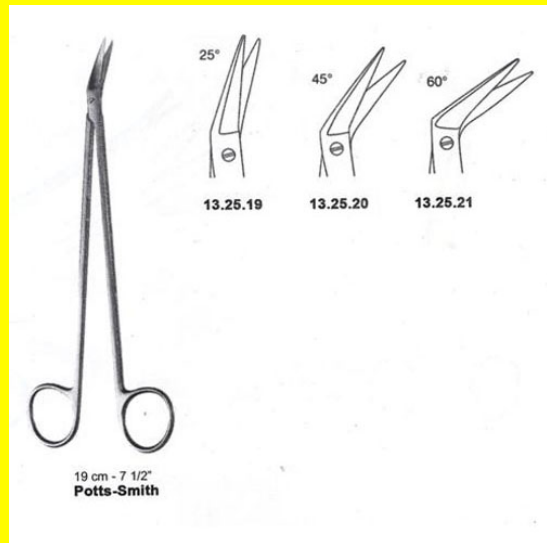

Product Description

Scissors Metzenbaum Tungsten Carbide Tip Straight 30Cm-12"

Scissors Potts-Smith 19Cm-7 12" 25Deg

Scissors Potts-Smith 19Cm-7 12" 25Deg

[Read More](#)

SKU: VSC005

Price:

Stock: instock

Categories: [Scissors](#), [Vascular](#)

Tags: [13.25.19](#), [BC522](#)

Product Description

Scissors Potts-Smith 19Cm-7 12" 25Deg