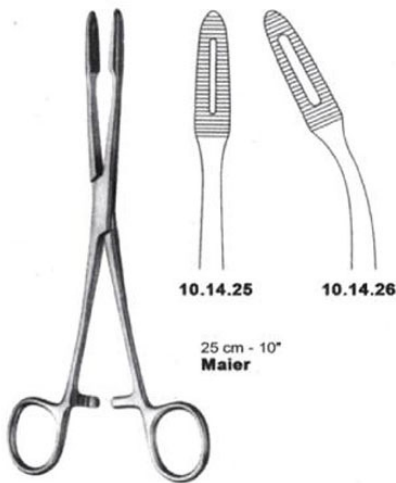

Sponge Holding & Dressing Forceps Maier Curved 25 Cm-10"

Sponge Holding & Dressing Forceps Maier Curved 25 Cm-10"

[Read More](#)

SKU: BSH045

Price:

Stock: instock

Categories: [Basic / General](#), [Sponge Holder](#)

Tags: [10.14.26](#), [BF059](#)

Product Description

Sponge Holding & Dressing Forceps Maier Curved 25 Cm-10"

Sternal Awl 7"

Sternal Awl 7"

[Read More](#)

SKU: CBF165

Price:

Stock: instock

Categories: [Bone File](#), [Cardio Thoracic](#)

Tags: [CBF165](#)