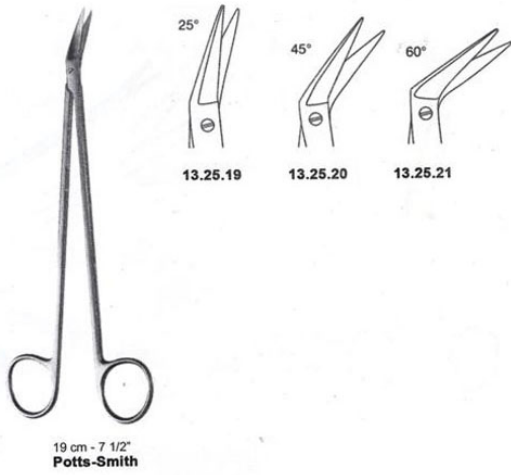

Scissors Potts-Smith 19Cm-7 12" 60Deg

Scissors Potts-Smith 19Cm-7 12" 60Deg

[Read More](#)

SKU: VSC015

Price:

Stock: instock

Categories: [Scissors](#), [Vascular](#)

Tags: [13.25.21](#), [BC524](#)

Product Description

Scissors Potts-Smith 19Cm-7 12" 60Deg