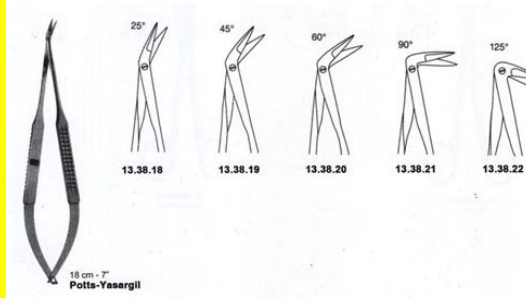

## Scissors Potts-Yasargil 18Cm-7" 60Deg

Scissors Potts-Yasargil 18Cm-7" 60Deg

[Read More](#)

**SKU:** VSC055

**Price:**

**Stock:** instock

**Categories:** [Scissors](#), [Vascular](#)

**Tags:** [13.38.20](#), [BC524](#)

# Scissors Potts-Yasargil 18Cm-7" 90Deg

Scissors Potts-Yasargil 18Cm-7" 90Deg

[Read More](#)

**SKU:** VSC060

**Price:**

**Stock:** instock

**Categories:** [Scissors](#), [Vascular](#)

**Tags:** [13.38.21](#), [BC525](#)