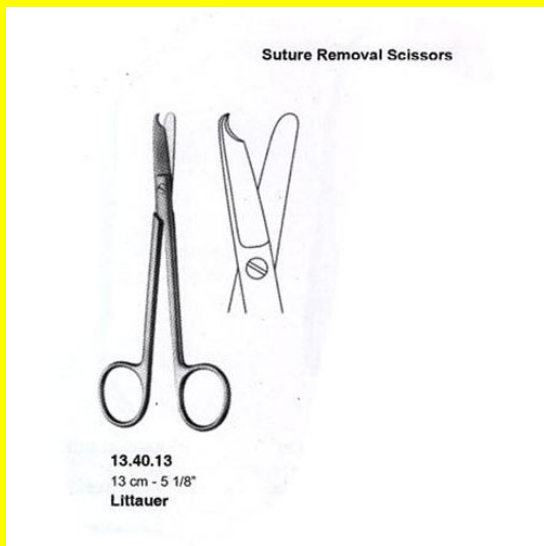

Scissors Suture Removal Littauer 13 Cm-5 1/8"

Scissors Suture Removal Littauer 13 Cm-5 1/8"

[Read More](#)

SKU: BSC235

Price:

Stock: instock

Categories: [Basic / General](#), [Scissors](#)

Tags: [13.40.13](#), [BC803](#)

Product Description

Scissors Suture Removal Littauer 13 Cm-5 1/8"