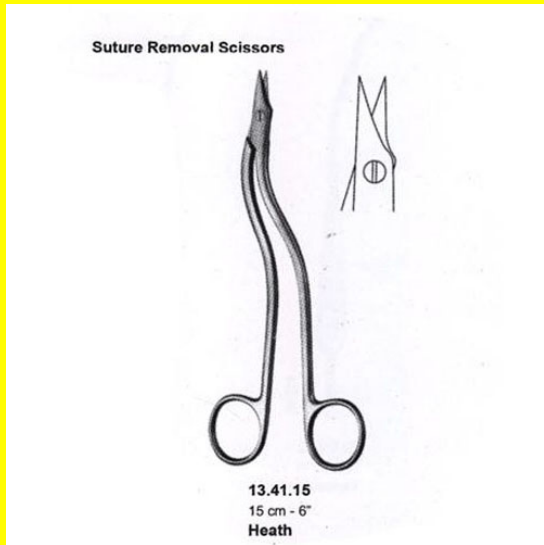

Tags: [13.85.15](#)

Product Description

Scissors Standard Tungsten Carbide Tip Straight Sharp 15Cm-6"

Scissors Suture Removal Heath 15 Cm-6"

Scissors Suture Removal Heath 15 Cm-6"

[Read More](#)

SKU: BSC240

Price:

Stock: instock

Categories: [Basic / General](#), [Scissors](#)

Tags: [13.41.15](#)

Product Description

Scissors Suture Removal Heath 15 Cm-6"