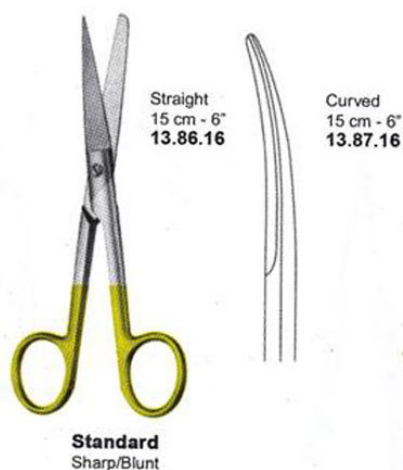

Product Description

Scissors Standard Tungsten Carbide Tip Straight Blunt 15Cm-6"

Scissors Standard Tungsten Carbide Tip Straight SB 15Cm-6"

Scissors Standard Tungsten Carbide Tip Straight SB 15Cm-6"

[Read More](#)

SKU: BSC360C

Price:

Stock: instock

Categories: [Basic / General](#), [Scissors](#)

Tags: [13.86.16](#)

Product Description

Scissors Standard Tungsten Carbide Tip Straight SB 15Cm-6"