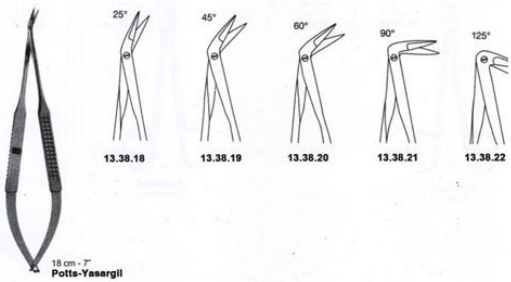

## Scissors Potts-Yasargil 18Cm-7" 125Deg

Scissors Potts-Yasargil 18Cm-7" 125Deg

[Read More](#)

**SKU:** VSC065

**Price:**

**Stock:** instock

**Categories:** [Scissors](#), [Vascular](#)

**Tags:** [13.38.22](#), [BC526](#)

## Scissors Potts-Yasargil 18Cm-7" 25Deg

Scissors Potts-Yasargil 18Cm-7" 25Deg

[Read More](#)

**SKU:** VSC045

**Price:**

**Stock:** instock

**Categories:** [Scissors](#), [Vascular](#)

**Tags:** [13.38.18](#), [BC522](#)