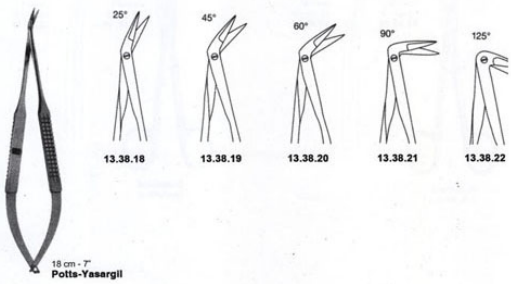

Scissors Potts-Yasargil 18Cm-7" 125Deg

Scissors Potts-Yasargil 18Cm-7" 125Deg

[Read More](#)

SKU: VSC065

Price:

Stock: instock

Categories: [Scissors](#), [Vascular](#)

Tags: [13.38.22](#), [BC526](#)

Product Description

Scissors Potts-Yasargil 18Cm-7" 125Deg