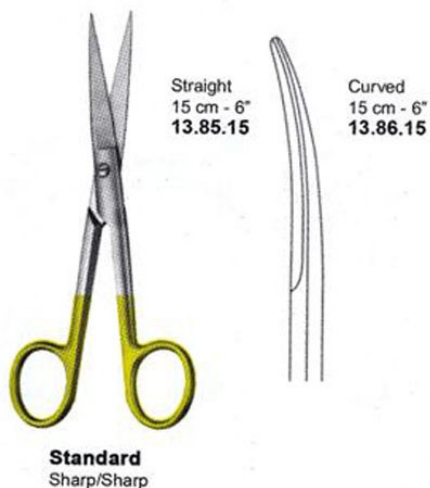

Scissors Standard Tungsten Carbide Tip Straight Sharp 15Cm-6"

Scissors Standard Tungsten Carbide Tip Straight Sharp 15Cm-6"

[Read More](#)

SKU: BSC350C

Price:

Stock: instock

Categories: [Basic / General](#), [Scissors](#)