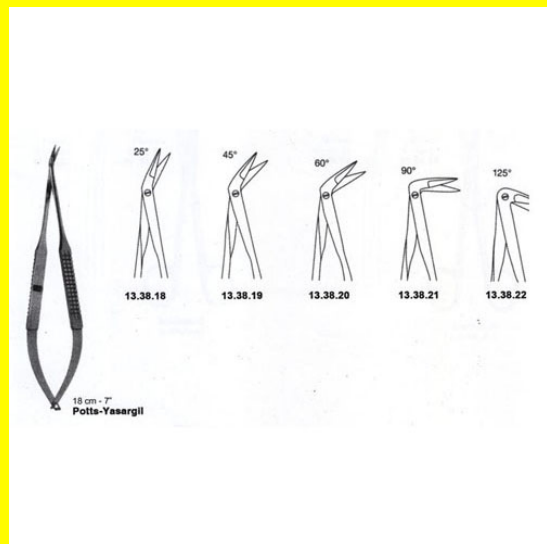

## Scissors Potts-Yasargil 18Cm-7" 25Deg

Scissors Potts-Yasargil 18Cm-7" 25Deg

[Read More](#)

**SKU:** VSC045

**Price:**

**Stock:** instock

**Categories:** [Scissors](#), [Vascular](#)

**Tags:** [13.38.18](#), [BC522](#)

## Scissors Potts-Yasargil 18Cm-7" 45Deg

Scissors Potts-Yasargil 18Cm-7" 45Deg

[Read More](#)

**SKU:** VSC050

**Price:**

**Stock:** instock

**Categories:** [Scissors](#), [Vascular](#)

**Tags:** [13.38.19](#), [BC523](#)

## Scissors Potts-Yasargil 18Cm-7" 60Deg

Scissors Potts-Yasargil 18Cm-7" 60Deg

[Read More](#)

**SKU:** VSC055

**Price:**

**Stock:** instock

**Categories:** [Scissors](#), [Vascular](#)

**Tags:** [13.38.20](#), [BC524](#)