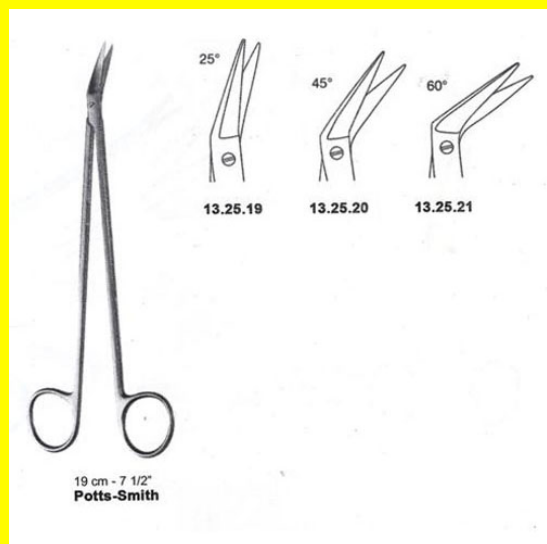

Scissors Potts-Smith 19Cm-7 12" 45Deg

Scissors Potts-Smith 19Cm-7 12" 45Deg

[Read More](#)

SKU: VSC010

Price:

Stock: instock

Categories: [Scissors](#), [Vascular](#)

Tags: [13.25.20](#), [BC523](#)

Product Description

Scissors Potts-Smith 19Cm-7 12" 45Deg