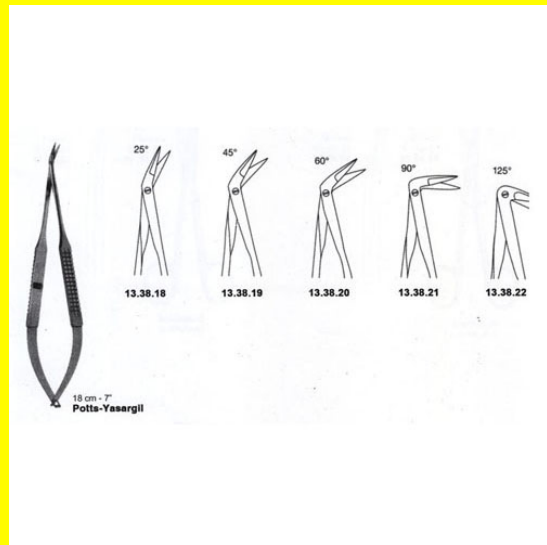

Product Description

Scissors Potts-Yasargil 18Cm-7" 25Deg

Scissors Potts-Yasargil 18Cm-7" 45Deg

Scissors Potts-Yasargil 18Cm-7" 45Deg

[Read More](#)

SKU: VSC050

Price:

Stock: instock

Categories: [Scissors](#), [Vascular](#)

Tags: [13.38.19](#), [BC523](#)

Product Description

Scissors Potts-Yasargil 18Cm-7" 45Deg