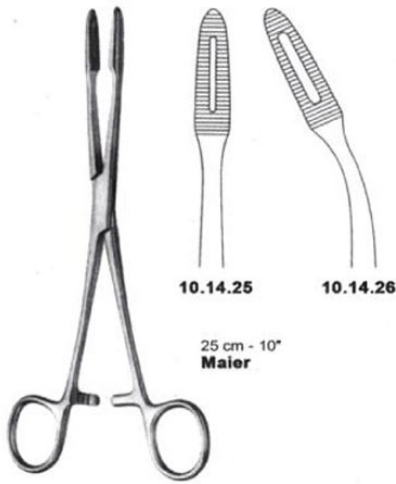

Sponge Holding & Dressing Forceps Maier 25 Cm-10"

Sponge Holding & Dressing Forceps Maier 25 Cm-10"

[Read More](#)

SKU: BSH040

Price:

Stock: instock

Categories: [Basic / General](#), [Sponge Holder](#)

Tags: [10.14.25](#), [BF058](#)

Product Description

Sponge Holding & Dressing Forceps Maier 25 Cm-10"