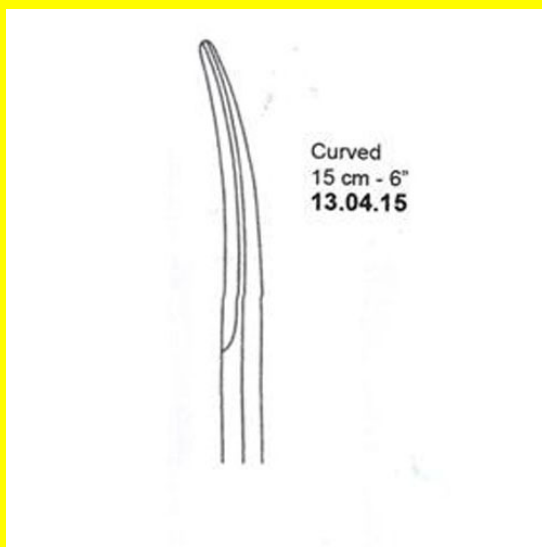

# Scissors Potts-Yasargil 18Cm-7" 90Deg

Scissors Potts-Yasargil 18Cm-7" 90Deg

[Read More](#)

**SKU:** VSC060

**Price:**

**Stock:** instock

**Categories:** [Scissors](#), [Vascular](#)

**Tags:** [13.38.21](#), [BC525](#)

## Product Description

Scissors Potts-Yasargil 18Cm-7" 90Deg

# Scissors Standard Blunt/Blunt Curved 15Cm-6"

Scissors Standard Blunt/Blunt Curved 15Cm-6"

[Read More](#)

**SKU:** BSC040

**Price:**

**Stock:** instock

**Categories:** [Basic / General](#), [Scissors](#)

**Tags:** [13.04.15](#), [BC415](#)