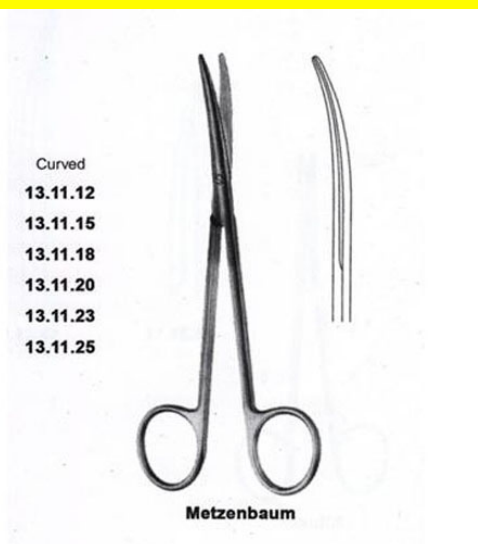

Scissors Metzenbaum Curved 25Cm-10"

Scissors Metzenbaum Curved 25Cm-10"

[Read More](#)

SKU: BSC220

Price:

Stock: instock

Categories: [Basic / General](#), [Scissors](#)

Tags: [13.11.25](#), [BC616](#)

Product Description

Scissors Metzenbaum Curved 25Cm-10"