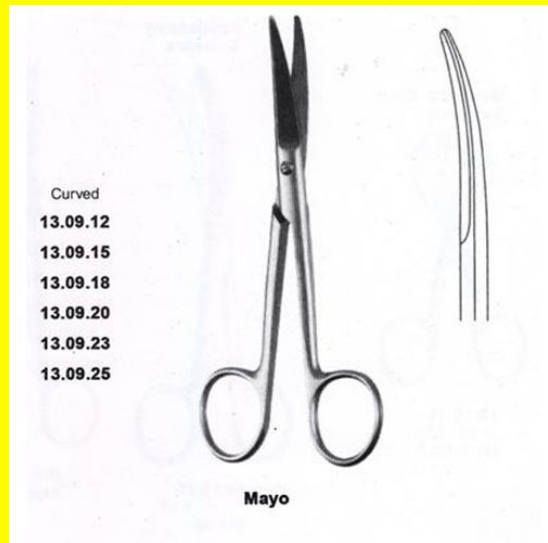

Product Description

Scissors Mayos Curved 23Cm-9"

Scissors Mayos Curved 25Cm-10"

Scissors Mayos Curved 25Cm-10"

[Read More](#)

SKU: BSC150

Price:

Stock: instock

Categories: [Basic / General](#), [Scissors](#)

Tags: [13.09.25](#)

Product Description

Scissors Mayos Curved 25Cm-10"