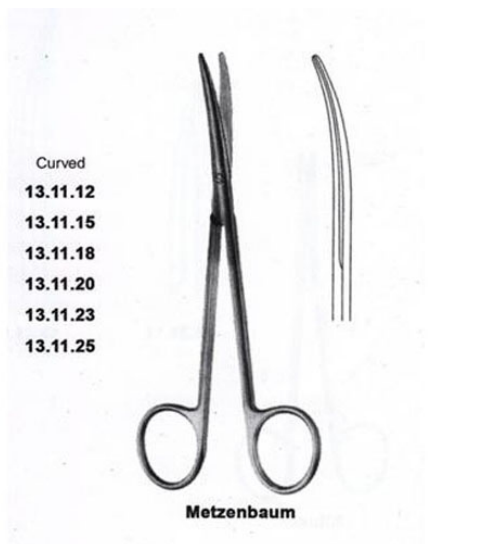

Scissors Metzenbaum Curved 23Cm-9"

Scissors Metzenbaum Curved 23Cm-9"

[Read More](#)

SKU: BSC215

Price:

Stock: instock

Categories: [Basic / General](#), [Scissors](#)

Tags: [13.11.23](#), [BC615](#)

Product Description

Scissors Metzenbaum Curved 23Cm-9"