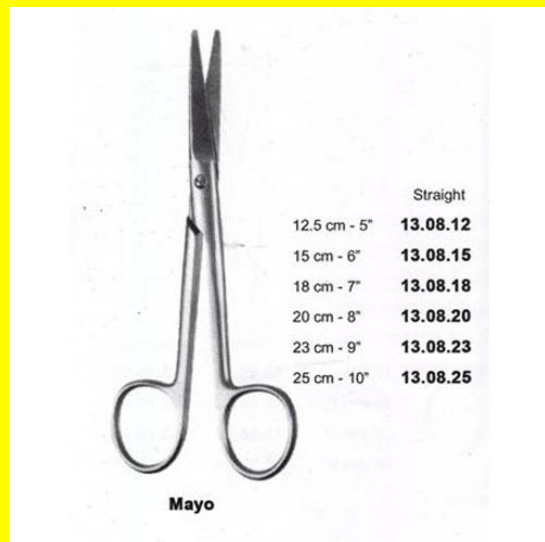

Scissors Mayos Straight 25Cm-10"

Scissors Mayos Straight 25Cm-10"

[Read More](#)

SKU: BSC090

Price:

Stock: instock

Categories: [Basic / General](#), [Scissors](#)

Tags: [13.08.25](#)

Product Description

Scissors Mayos Straight 25Cm-10"