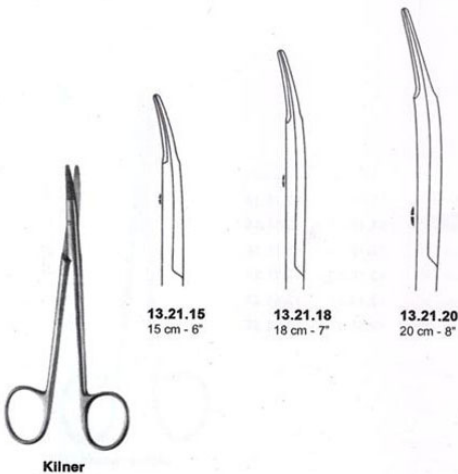

# Scissors Kilner Curved15Cm-6"

Scissors Kilner Curved15Cm-6"

[Read More](#)

**SKU:** BSC300

**Price:**

**Stock:** instock

**Categories:** [Basic / General](#), [Scissors](#)

**Tags:** [13.21.15](#), [BC168](#)