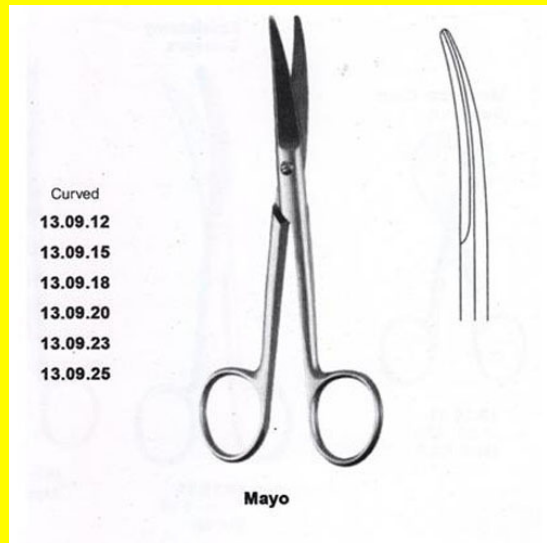

Product Description

Scissors Mayo-Stilles Straight 20Cm-8"

Scissors Mayos Curved 12.5Cm-5"

Scissors Mayos Curved 12.5Cm-5"

[Read More](#)

SKU: BSC125

Price:

Stock: instock

Categories: [Basic / General](#), [Scissors](#)

Tags: [13.09.12](#), [BC554](#)

Product Description

Scissors Mayos Curved 12.5Cm-5"