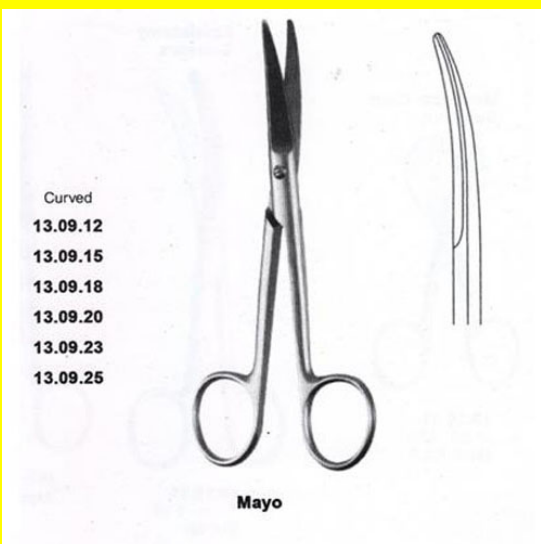

Scissors Mayos Curved 23Cm-9"

Scissors Mayos Curved 23Cm-9"

[Read More](#)

SKU: BSC145

Price:

Stock: instock

Categories: [Basic / General](#), [Scissors](#)

Tags: [13.09.23](#)