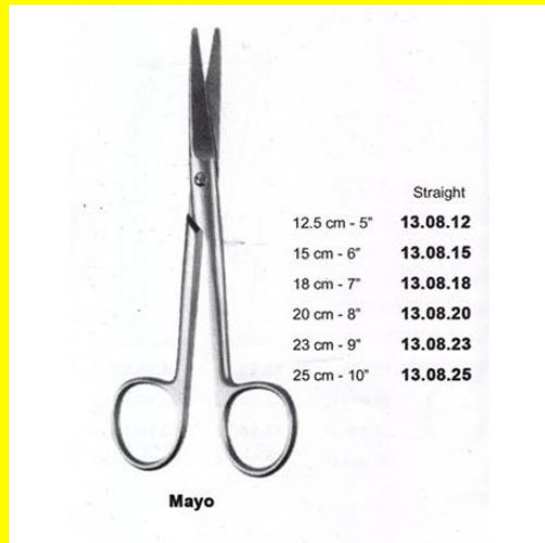

Product Description

Scissors Mayos Straight 20Cm-8"

Scissors Mayos Straight 23Cm-9"

Scissors Mayos Straight 23Cm-9"

[Read More](#)

SKU: BSC085

Price:

Stock: instock

Categories: [Basic / General](#), [Scissors](#)

Tags: [13.08.23](#)

Product Description

Scissors Mayos Straight 23Cm-9"