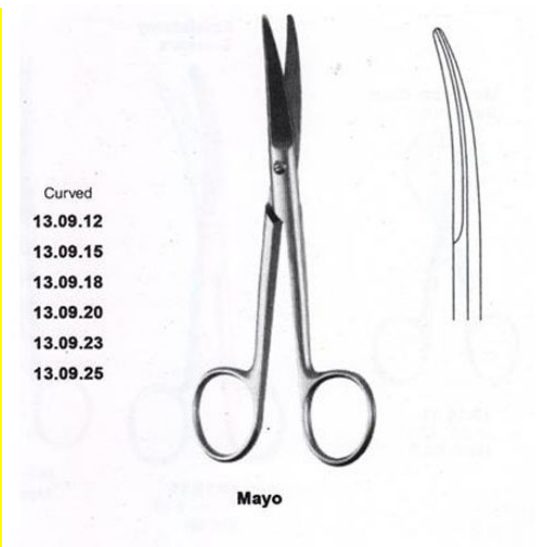

Scissors Mayos Curved 18Cm-7"

Scissors Mayos Curved 18Cm-7"

[Read More](#)

SKU: BSC135

Price:

Stock: instock

Categories: [Basic / General](#), [Scissors](#)

Tags: [13.09.18](#), [BC556](#)

Product Description

Scissors Mayos Curved 18Cm-7"