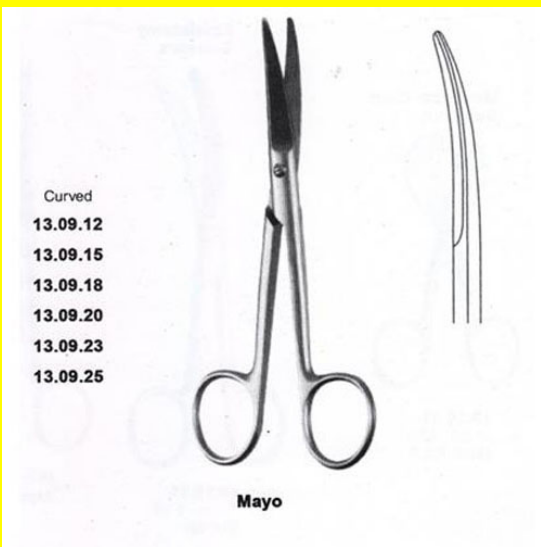

Scissors Mayos Curved 20Cm-8"

Scissors Mayos Curved 20Cm-8"

[Read More](#)

SKU: BSC140

Price:

Stock: instock

Categories: [Basic / General](#), [Scissors](#)

Tags: [13.09.20](#)

Product Description

Scissors Mayos Curved 20Cm-8"