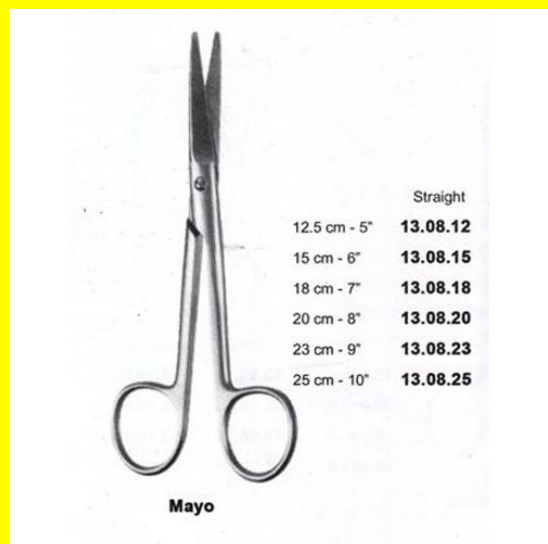

Scissors Mayos Straight 12.5Cm-5"

Scissors Mayos Straight 12.5Cm-5"

[Read More](#)

SKU: BSC065

Price:

Stock: instock

Categories: [Basic / General](#), [Scissors](#)

Tags: [13.08.12](#), [BC544](#)

Product Description

Scissors Mayos Straight 12.5Cm-5"