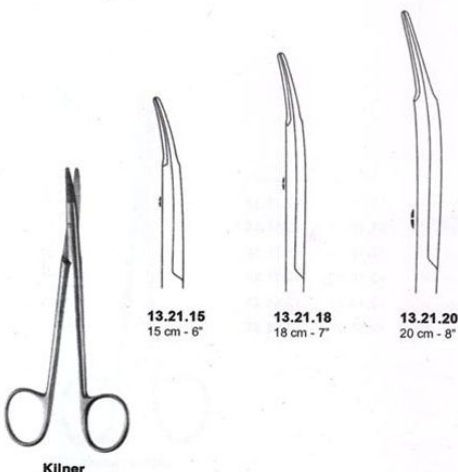

# Scissors Kilner Curved18Cm-7"

Scissors Kilner Curved18Cm-7"

[Read More](#)

**SKU:** BSC305

**Price:**

**Stock:** instock

**Categories:** [Basic / General](#), [Scissors](#)

**Tags:** [13.21.18](#)