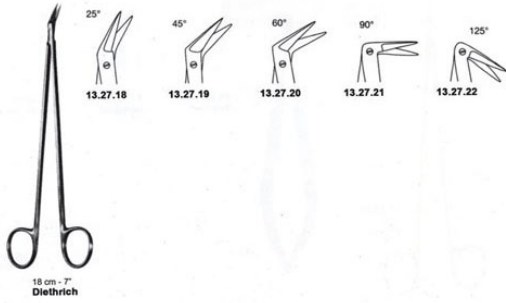

Scissors Diethrich 18Cm-7" 45Deg

Scissors Diethrich 18Cm-7" 60Deg

Scissors Diethrich 18Cm-7" 60Deg

[Read More](#)

SKU: VSC030

Price:

Stock: instock

Categories: [Scissors](#), [Vascular](#)

Tags: [13.27.20](#), [BC664](#)

Product Description

Scissors Diethrich 18Cm-7" 60Deg

Scissors Diethrich 18Cm-7" 90Deg

Scissors Diethrich 18Cm-7" 90Deg

[Read More](#)

SKU: VSC035

Price:

Stock: instock

Categories: [Scissors](#), [Vascular](#)

Tags: [13.27.21](#), [BC653](#)

Product Description

Scissors Diethrich 18Cm-7" 90Deg

Scissors Episiotomy Busch 16Cm-6 14"

Scissors Episiotomy Busch 16Cm-6 14"

[Read More](#)

SKU: GSC010

Price:

Stock: instock

Categories: [Gynecology](#), [Scissors](#)

Tags: [13.15.16](#), [BC797](#)

Product Description

Scissors Episiotomy Busch 16Cm-6 14"