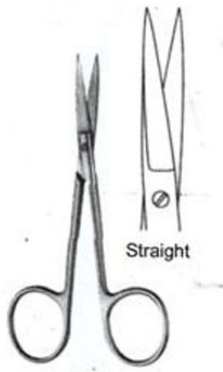

Product Description

Scissors Iris Straight 10 Cm-3 1/2"

13.01.10
10.5 cm - 4 1/8"
13.01.11
11.5 cm - 4 1/2"
Iris

Scissors Iris Straight 10.5Cm-4 18"

Scissors Iris Straight 10.5Cm-4 18"

[Read More](#)

SKU: BSC010

Price:

Stock: instock

Categories: [Basic / General](#), [Scissors](#)

Tags: [13.01.10](#), [BC060](#)

Product Description

Scissors Iris Straight 10.5Cm-4 18"

13.01.10
10.5 cm - 4 1/8"
13.01.11
11.5 cm - 4 1/2"
Iris

Scissors Iris Straight 11.5Cm-4 12"

Scissors Iris Straight 11.5Cm-4 12"

[Read More](#)

SKU: BSC015

Price:

Stock: instock

Categories: [Basic / General](#), [Scissors](#)

Tags: [13.01.11](#), [BC106](#)