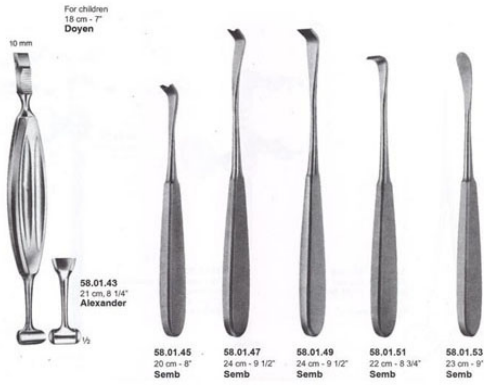

Rib Raspatory Semb 9"

[Read More](#)

SKU: CDI050

Price:

Stock: instock

Categories: [Cardio Thoracic](#), [Dissectors](#), [Raspatory](#), [Elevators etc](#), [Elevators etc](#), [Raspatory](#)

Tags: [58.01.53](#)