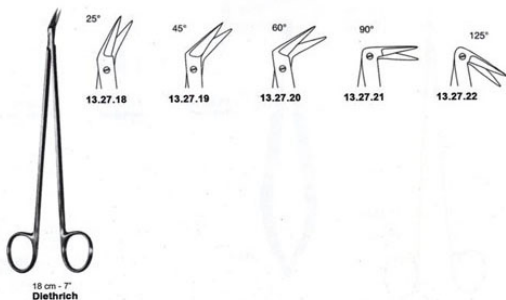

Scissors Diethrich 18Cm-7" 25Deg

Scissors Diethrich 18Cm-7" 25Deg

[Read More](#)

SKU: VSC020

Price:

Stock: instock

Categories: [Scissors](#), [Vascular](#)

Tags: [13.27.18](#), [BC662](#)