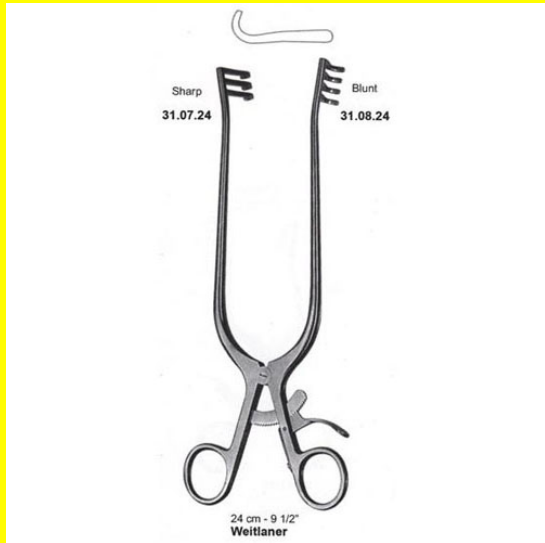

Tags: [31.04.13](#)

Product Description

Retractor Self Retaining Weitlaner 13Cm 5 1/8" Sharp

Retractor Self Retaining Weitlaner 16.5Cm 6 1/2" Blunt

Retractor Self Retaining Weitlaner 16.5Cm 6 1/2" Blunt

[Read More](#)

Retractor Self Retaining Weitlaner 16.5Cm 6 1/2" Sharp

[Read More](#)

SKU: BSR035

Price:

Stock: instock

Categories: [Basic / General](#), [Self Retaining Retractor](#)

Tags: [31.07.16](#)

Product Description

Retractor Self Retaining Weitlaner 16.5Cm 6 1/2" Sharp

Retractor Self Retaining Weitlaner 24Cm 9 1/2" Blunt

Retractor Self Retaining Weitlaner 24Cm 9 1/2" Blunt

[Read More](#)

SKU: BSR080

Price:

Stock: instock