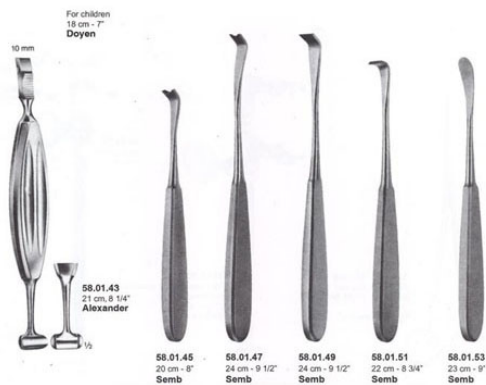

Rib Raspatory Semb 8 3/4"

Rib Raspatory Semb 8 3/4"

[Read More](#)

SKU: CDI045

Price:

Stock: instock

Categories: [Cardio Thoracic](#), [Dissectors](#), [Raspatory](#), [Elevators etc](#), [Elevators etc](#), [Raspatory](#)

Tags: [58.01.51](#)

Product Description

Rib Raspatory Semb 8 3/4"