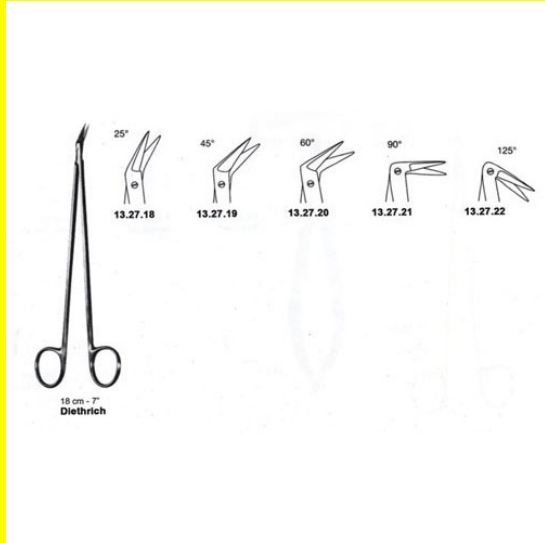

Categories: [Scissors](#), [Vascular](#)

Tags: [13.27.22](#), [BC654](#)

Product Description

Scissors Diethrich 18Cm-7" 125Deg

Scissors Diethrich 18Cm-7" 25Deg

Scissors Diethrich 18Cm-7" 25Deg

[Read More](#)

SKU: VSC020

Price:

Stock: instock

Categories: [Scissors](#), [Vascular](#)

Tags: [13.27.18](#), [BC662](#)

Product Description

Scissors Diethrich 18Cm-7" 25Deg

Scissors Diethrich 18Cm-7" 45Deg

Scissors Diethrich 18Cm-7" 45Deg

[Read More](#)

SKU: VSC025

Price:

Stock: instock

Categories: [Scissors](#), [Vascular](#)

Tags: [13.27.19](#), [BC663](#)

Product Description