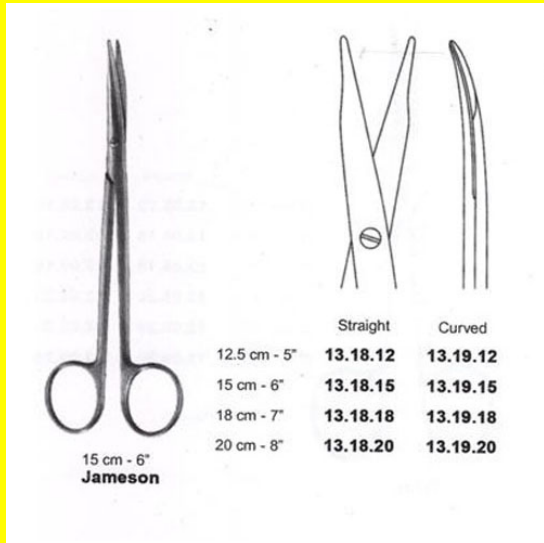

Product Description

Scissors Jameson Cuverd 23Cm-9"

Scissors Jameson Straight 12.5Cm-5"

Scissors Jameson Straight 12.5Cm-5"

[Read More](#)

SKU: BSC245

Price:

Stock: instock

Categories: [Basic / General](#), [Scissors](#)

Tags: [13.18.12](#), [BC194](#)

Product Description

Scissors Jameson Straight 12.5Cm-5"