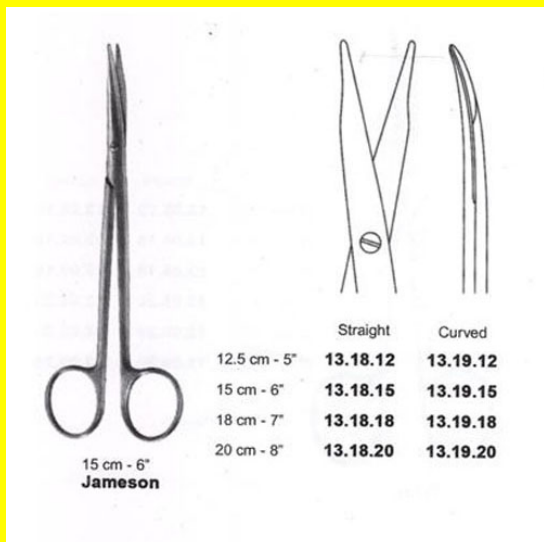

Product Description

Scissors Jameson Cuverd 20Cm-8"

Scissors Jameson Cuverd 23Cm-9"

Scissors Jameson Cuverd 23Cm-9"

[Read More](#)

SKU: BSC285

Price:

Stock: instock

Categories: [Basic / General](#), [Scissors](#)

Tags: [BSC285](#)

Product Description

Scissors Jameson Cuverd 23Cm-9"

Scissors Jameson Straight 12.5Cm-5"

Scissors Jameson Straight 12.5Cm-5"

[Read More](#)

SKU: BSC245

Price:

Stock: instock

Categories: [Basic / General](#), [Scissors](#)

Tags: [13.18.12](#), [BC194](#)

Product Description

Scissors Jameson Straight 12.5Cm-5"

Scissors Jameson Straight 15Cm-6"

Scissors Jameson Straight 15Cm-6"

[Read More](#)

SKU: BSC250

Price:

Stock: instock

Categories: [Basic / General](#), [Scissors](#)

Tags: [13.18.15](#)

Product Description

Scissors Jameson Straight 15Cm-6"