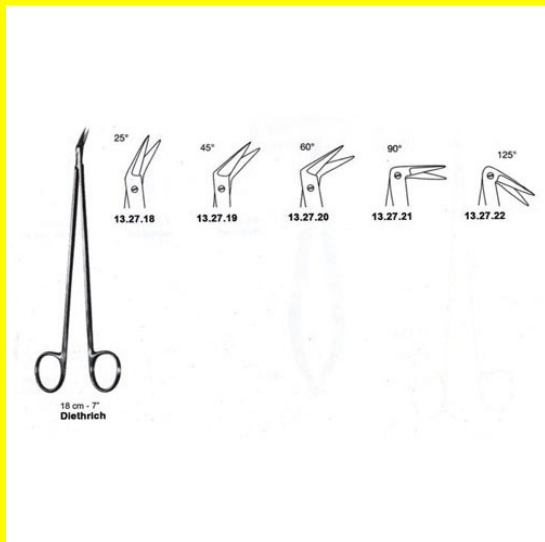

SKU: VSC020

Price:

Stock: instock

Categories: [Scissors](#), [Vascular](#)

Tags: [13.27.18](#), [BC662](#)

Product Description

Scissors Diethrich 18Cm-7" 25Deg

Scissors Diethrich 18Cm-7" 45Deg

Scissors Diethrich 18Cm-7" 45Deg

[Read More](#)

SKU: VSC025

Price:

Stock: instock

Categories: [Scissors](#), [Vascular](#)

Tags: [13.27.19](#), [BC663](#)

Product Description

Scissors Diethrich 18Cm-7" 45Deg

Scissors Diethrich 18Cm-7" 60Deg

Scissors Diethrich 18Cm-7" 60Deg

[Read More](#)

SKU: VSC030

Price:

Stock: instock

Categories: [Scissors](#), [Vascular](#)