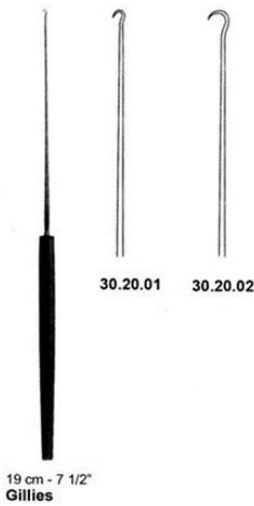

Retractor Skin Gillies 19Cm 7 1/2"

Retractor Skin Gillies 19Cm 7 1/2"

[Read More](#)

SKU: BHK075

Price:

Stock: instock

Categories: [Basic / General](#), [Hooks & Probes](#)

Tags: [30.20.02](#)

Product Description

Retractor Skin Gillies 19Cm 7 1/2"

Retractor Vaginal Heaney # 1 45 X 25 25Mm

Retractor Vaginal Heaney # 1 45 X 25 25Mm

[Read More](#)

SKU: GHH015

Price:

Stock: instock

Categories: [Gynecology](#), [Hand Held Retractor](#), [Spatulas](#), [Spatulas](#)

Tags: [29.05.01](#)

Product Description

Retractor Vaginal Heaney # 1 45 X 25 25Mm

Retractor Vaginal Heaney # 2 65 X 28 28Mm

Retractor Vaginal Heaney # 2 65 X 28 28Mm

[Read More](#)

SKU: GHH020

Price:

Stock: instock

Categories: [Gynecology](#), [Hand Held Retractor](#), [Spatulas](#), [Spatulas](#)

Tags: [29.05.02](#)