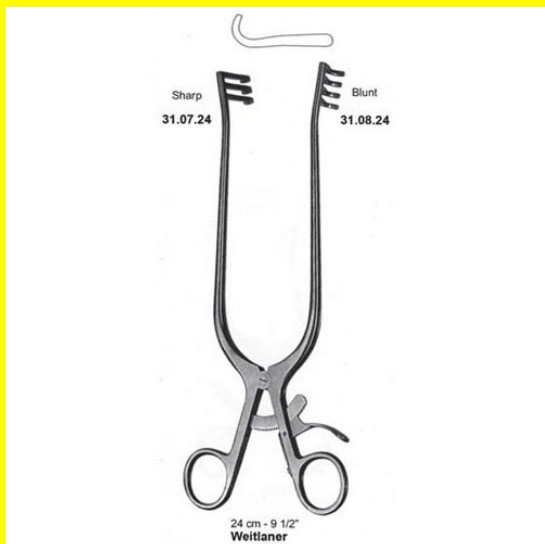

Retractor Self Retaining Weitlaner 24Cm 9 1/2" Sharp

Retractor Self Retaining Weitlaner 24Cm 9 1/2" Sharp

[Read More](#)

SKU: BSR075

Price:

Stock: instock

Categories: [Basic / General](#), [Self Retaining Retractor](#)

Tags: [31.07.24](#)

Product Description

Retractor Self Retaining Weitlaner 24Cm 9 1/2" Sharp