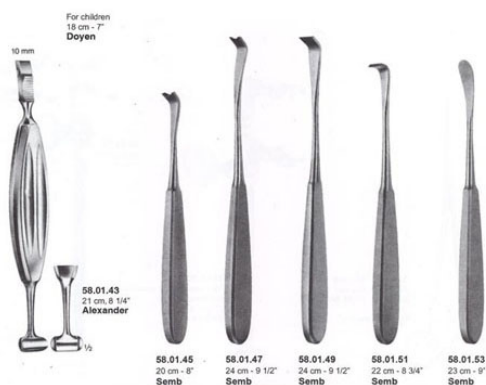

Rib Raspatory Semb 8"

Rib Raspatory Semb 8"

[Read More](#)

SKU: CDI030

Price:

Stock: instock

Categories: [Cardio Thoracic](#), [Dissectors](#), [Raspatory](#), [Elevators etc](#), [Elevators etc](#), [Raspatory](#)

Tags: [58.01.45](#)