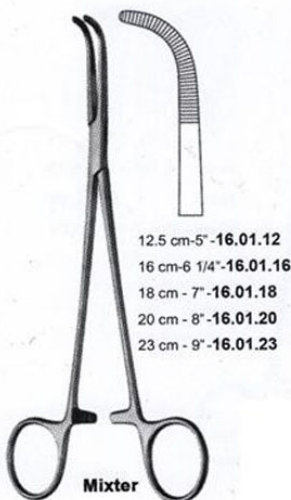

Stock: instock

Categories: [Basic / General](#), [Right Angle Forceps](#)

Tags: [16.03.19](#), [EB003](#)

Product Description

Right Angle Forceps Laheys 19Cm-7 12"

Right Angle Forceps Laheys 22Cm-8 12"

Right Angle Forceps Laheys 22Cm-8 12"

[Read More](#)

SKU: BRF090

Price:

Stock: instock

Categories: [Basic / General](#), [Right Angle Forceps](#)

Tags: [16.03.22](#), [BJ068](#)

Product Description

Right Angle Forceps Laheys 22Cm-8 12"