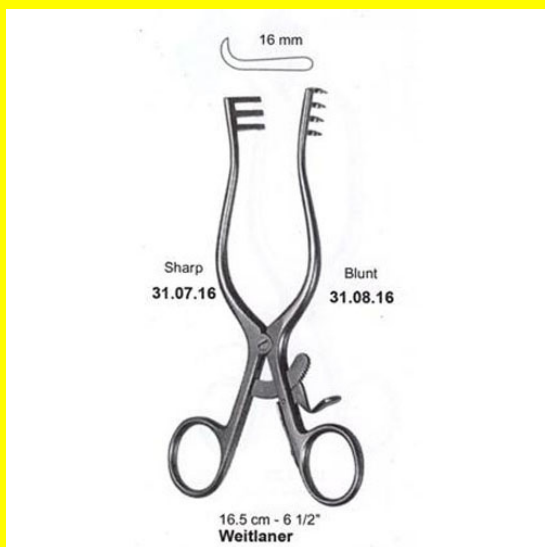

Retractor Self Retaining Weitlaner 13Cm 5 1/8" Sharp

Retractor Self Retaining Weitlaner 13Cm 5 1/8" Sharp

[Read More](#)

SKU: BSR010

Price:

Stock: instock

Categories: [Basic / General](#), [Self Retaining Retractor](#)

Tags: [31.04.13](#)

Product Description

Retractor Self Retaining Weitlaner 13Cm 5 1/8" Sharp

Retractor Self Retaining Weitlaner 16.5Cm 6 1/2" Blunt

Retractor Self Retaining Weitlaner 16.5Cm 6 1/2" Blunt

[Read More](#)