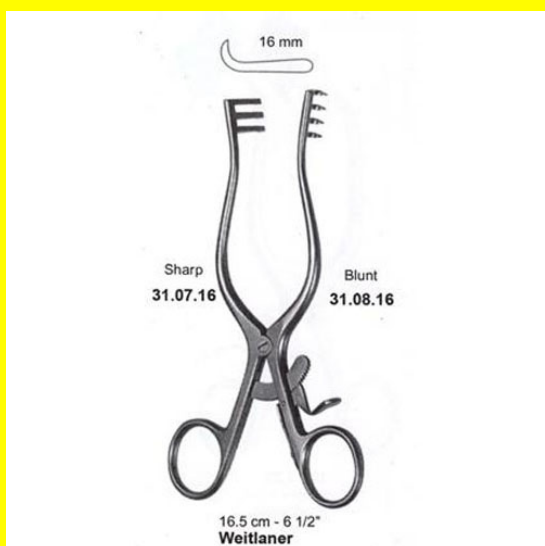

Tags: [31.04.13](#)

Product Description

Retractor Self Retaining Weitlaner 13Cm 5 1/8" Sharp

Retractor Self Retaining Weitlaner 16.5Cm 6 1/2" Blunt

Retractor Self Retaining Weitlaner 16.5Cm 6 1/2" Blunt

[Read More](#)

SKU: BSR040

Price:

Stock: instock

Categories: [Basic / General](#), [Self Retaining Retractor](#)

Tags: [31.08.16](#)

Product Description

Retractor Self Retaining Weitlaner 16.5Cm 6 1/2" Blunt

Retractor Self Retaining Weitlaner 16.5Cm 6 1/2" Sharp

Retractor Self Retaining Weitlaner 16.5Cm 6 1/2" Sharp

[Read More](#)

SKU: BSR035

Price:

Stock: instock

Categories: [Basic / General](#), [Self Retaining Retractor](#)

Tags: [31.07.16](#)

Product Description