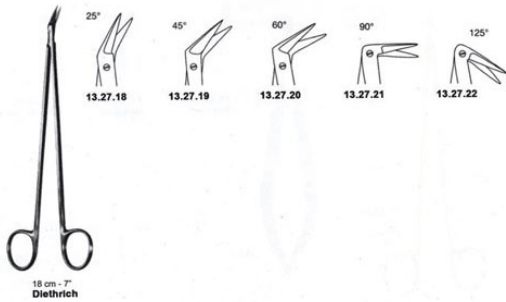

Rod Bender, Jumbo

Rod Bender, Jumbo

[Read More](#)

SKU: OMI030

Price:

Stock: instock

Categories: [Misc Instruments](#), [Ortho](#)

Tags: [FO191](#), [OMI030](#)

Product Description

Rod Bender, Jumbo

Scissors Diethrich 18Cm-7" 125Deg

Scissors Diethrich 18Cm-7" 125Deg

[Read More](#)

SKU: VSC040

Price:

Stock: instock

Categories: [Scissors](#), [Vascular](#)

Tags: [13.27.22](#), [BC654](#)