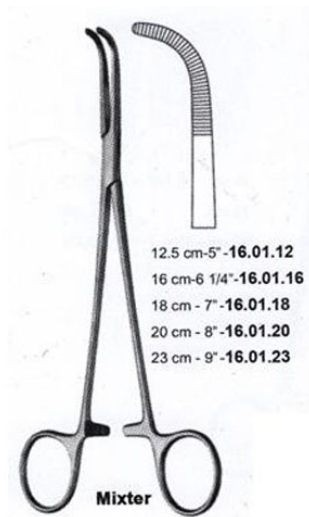

[Read More](#)

SKU: BRF015

Price:

Stock: instock

Categories: [Basic / General](#), [Right Angle Forceps](#)

Tags: [13-473-19](#), [16.01.18](#)

Product Description

Right Angle Forceps Mixer 18Cm-7"