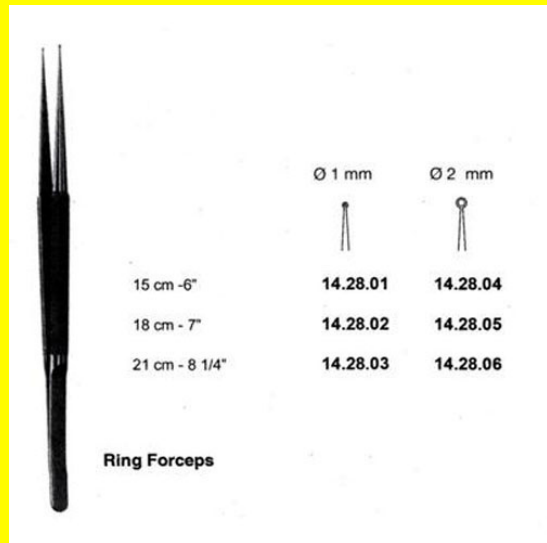

Stock: instock

Categories: [Hooks & Probes](#), [MIS Instruments](#), [Neuro & Spine](#)

Tags: [MIS109](#)

Product Description

Right Angle Hook 5 Mm Blunt 10"

	Ø 1 mm	Ø 2 mm
15 cm - 6"	14.28.01	14.28.04
18 cm - 7"	14.28.02	14.28.05
21 cm - 8 1/4"	14.28.03	14.28.06

Tags: [14.28.02](#)

Product Description

Ring Forceps 18 Cm - 7" Dia 1Mm Diamond Dusted

Ring Forceps 18 Cm - 7" Dia 1Mm with Counter Balance Diamond Dusted

Ring Forceps 18 Cm - 7" Dia 1Mm with Counter Balance Diamond Dusted

[Read More](#)

SKU: VMF015D

Price:

Stock: instock

Categories: [Micro Forceps](#), [Vascular](#)

Tags: [VMF015D](#)

Product Description

Ring Forceps 18 Cm - 7" Dia 1Mm with Counter Balance Diamond Dusted

Ring Forceps 21 Cm - 8 1/4" Dia 1Mm Diamond Dusted

Ring Forceps 21 Cm - 8 1/4" Dia 1Mm Diamond Dusted

[Read More](#)

SKU: VMF010D

Price:

Stock: instock

Categories: [Micro Forceps](#), [Vascular](#)

Tags: [14.28.03](#)