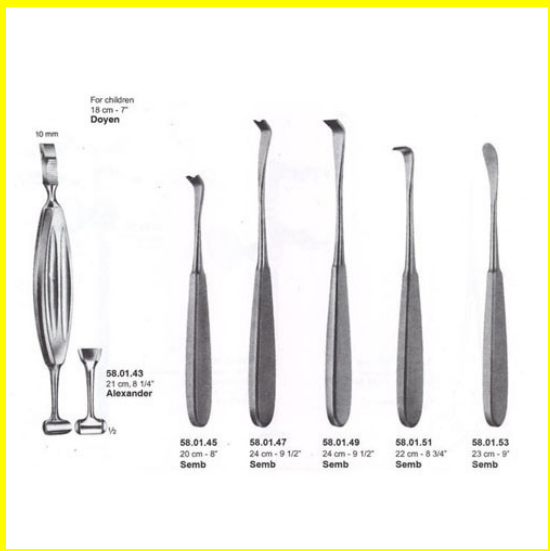

Product Description

Rib Raspatory Semb 8"

Rib Raspatory Semb 9 1/2"

Rib Raspatory Semb 9 1/2"

[Read More](#)

SKU: CDI035

Price:

Stock: instock

Categories: [Cardio Thoracic](#), [Dissectors](#), [Raspatory](#), [Elevators etc](#), [Elevators etc](#), [Raspatory](#)

Tags: [58.01.47](#)

Product Description

Rib Raspatory Semb 9 1/2"