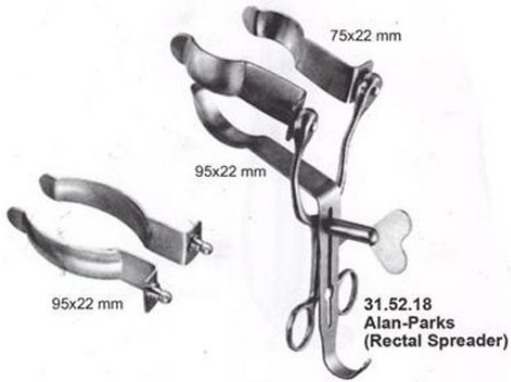

# Retractor Self Retaining Alan-Parks

Retractor Self Retaining Alan-Parks

[Read More](#)

**SKU:** LSR100

**Price:**

**Stock:** instock

**Categories:** [Gastro & Liver](#), [Self Retaining Retractor](#)

**Tags:** [31.52.18](#)