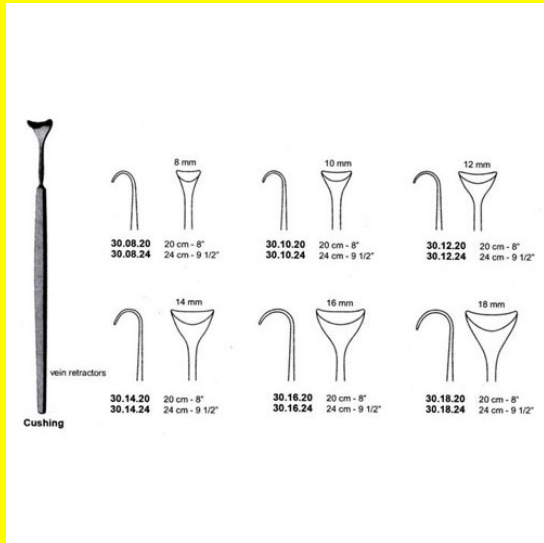

## 124Cm 9 1/2" 16Mm

Retractor Hand Held Cushing 124Cm 9 1/2" 16Mm

[Read More](#)

**SKU:** BHH110

**Price:**

**Stock:** instock

**Categories:** [Basic / General](#), [Hand Held Retractor](#), [Spatulas](#), [Spatulas](#)

## 20Cm 8" 10Mm

Retractor Hand Held Cushing 20Cm 8" 10Mm

[Read More](#)

**SKU:** BHH075

**Price:**

**Stock:** instock

**Categories:** [Basic / General](#), [Hand Held Retractor](#), [Spatulas](#), [Spatulas](#)

## 20Cm 8" 6 Mm

Retractor Hand Held Cushing 20Cm 8" 6 Mm

[Read More](#)

**SKU:** BHH060

**Price:**

**Stock:** instock

**Categories:** [Basic / General](#), [Hand Held Retractor](#), [Spatulas](#), [Spatulas](#)

## Product Description

Retractor Hand Held Cushing 20Cm 8" 6 Mm