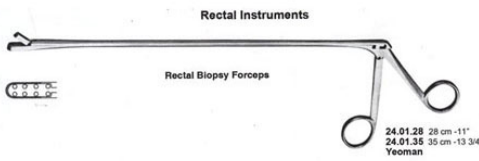

# Rectal Biopsy Forceps Yeoman 35 Cm-13 3/4"

Rectal Biopsy Forceps Yeoman 35 Cm-13 3/4"

[Read More](#)

**SKU:** LOF010

**Price:**

**Stock:** instock

**Categories:** [Gastro & Liver](#), [Other Forceps](#)

**Tags:** [24.01.35](#)