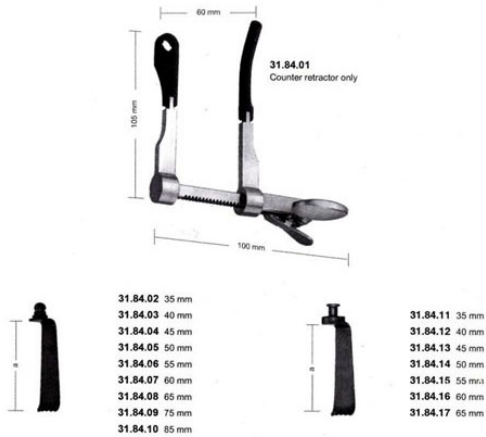

Retractor Caspar Lumbar Blade Ball Snap 75mm

Retractor Caspar Lumbar Blade Ball Snap 75mm

[Read More](#)

SKU: NSR360

Price:

Stock: instock

Categories: [Neuro & Spine](#), [Open Surgery](#), [Self Retaining Retractor](#)

Tags: [31.84.09](#)