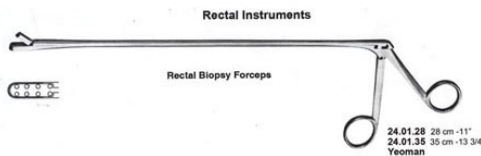

## Rectal Biopsy Forceps Yeoman 28 Cm- 11"

Rectal Biopsy Forceps Yeoman 28 Cm- 11"

[Read More](#)

**SKU:** LOF005

**Price:**

**Stock:** instock

**Categories:** [Gastro & Liver, Other Forceps](#)

**Tags:** [24.01.28](#)