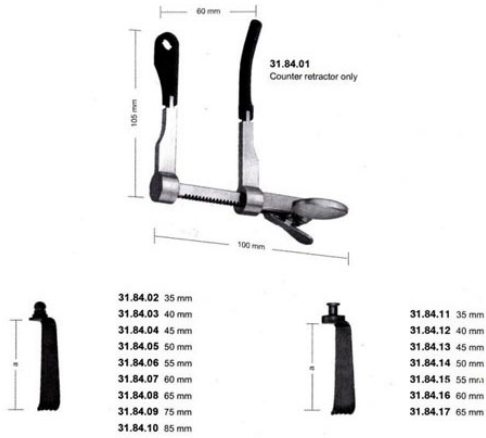

Retractor Caspar Lumbar Blade Ball Snap 65mm

Retractor Caspar Lumbar Blade Ball Snap 65mm

[Read More](#)

SKU: NSR355

Price:

Stock: instock

Categories: [Neuro & Spine](#), [Open Surgery](#), [Self Retaining Retractor](#)

Tags: [31.84.08](#)