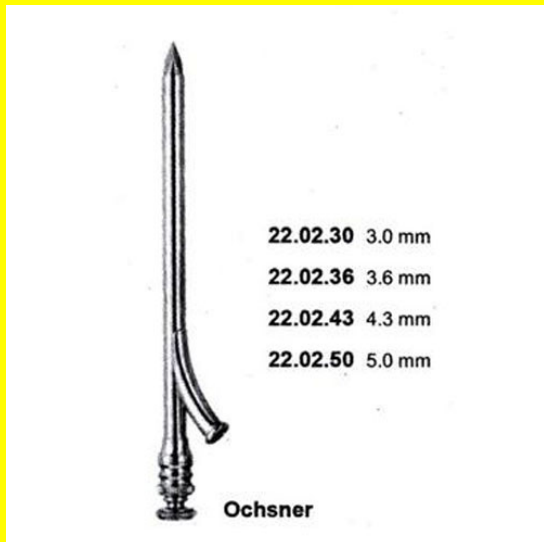

Ochsner Trocar 20 Cm-8" 5.0 Mm

Ochsner Trocar 20 Cm-8" 5.0 Mm

[Read More](#)

SKU: UTR045

Price:

Stock: instock

Categories: [Trocar](#), [Urology](#)

Tags: [22.02.50](#)

Product Description

Ochsner Trocar 20 Cm-8" 5.0 Mm