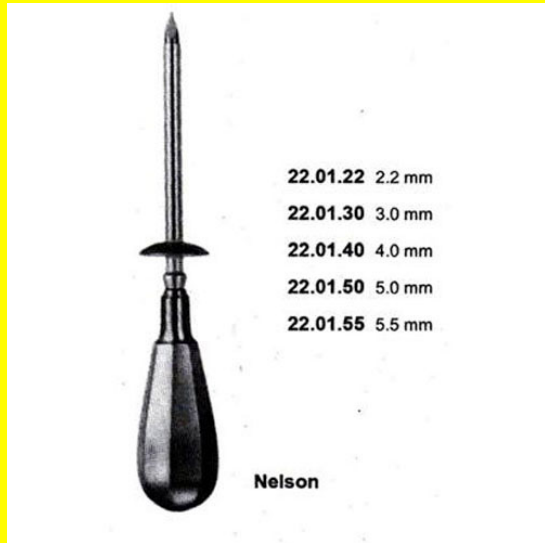

## Nelson Trocar 20 Cm-8" 2.2 Mm

Nelson Trocar 20 Cm-8" 2.2 Mm

[Read More](#)

**SKU:** UTR005

**Price:**

**Stock:** instock

**Categories:** [Trocar](#), [Urology](#)

**Tags:** [22.01.22](#)

## Product Description

Nelson Trocar 20 Cm-8" 2.2 Mm