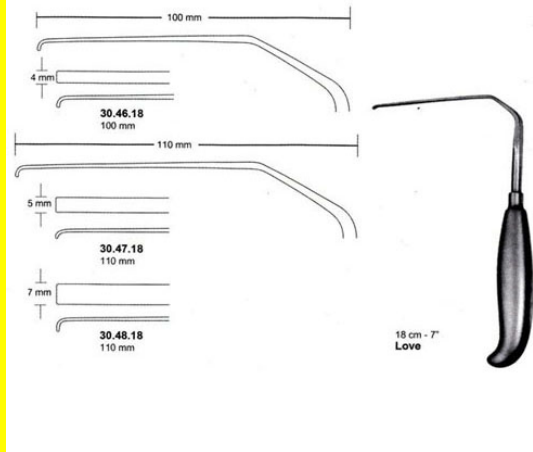

Nerve Root Retractor Love 3mm 18 Cm - 7" 100Mm

Nerve Root Retractor Love 3mm 18 Cm - 7" 100Mm

[Read More](#)

SKU: NHH040

Price:

Stock: instock

Categories: [Hand Held Retractor](#), [Spatulas](#), [Neuro & Spine](#), [Open Surgery](#), [Spatulas](#)

Tags: [30.46.18](#)

Product Description

Nerve Root Retractor Love 3mm 18 Cm - 7" 100Mm

Nerve Root Retractor Love 4mm 21 Cm - 8 1/4"

Nerve Root Retractor Love 4mm 21 Cm - 8 1/4"

[Read More](#)

SKU: NHH055

Price:

Stock: instock

Categories: [Hand Held Retractor](#), [Spatulas](#), [Neuro & Spine](#), [Open Surgery](#), [Spatulas](#)

Tags: [30.49.21](#)