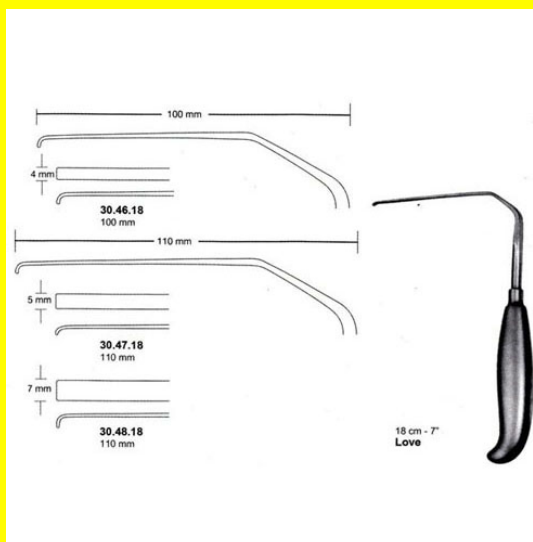

Nerve Root Retractor Love 3mm 18 Cm - 7" 100Mm

Nerve Root Retractor Love 3mm 18 Cm - 7" 100Mm

[Read More](#)

SKU: NHH040

Price:

Stock: instock

Categories: [Hand Held Retractor](#), [Spatulas](#), [Neuro & Spine](#), [Open Surgery](#), [Spatulas](#)

Tags: [30.46.18](#)

Product Description

Nerve Root Retractor Love 3mm 18 Cm - 7" 100Mm

Nerve Root Retractor Love 4mm 21 Cm - 8 1/4"

Nerve Root Retractor Love 4mm 21 Cm - 8 1/4"

[Read More](#)

SKU: NHH055

Price:

Stock: instock

Categories: [Hand Held Retractor](#), [Spatulas](#), [Neuro & Spine](#), [Open Surgery](#), [Spatulas](#)

Tags: [30.49.21](#)

Product Description

Nerve Root Retractor Love 4mm 21 Cm - 8 1/4"

Nerve Root Retractor Love 5mm 18 Cm - 7" 110Mm

Nerve Root Retractor Love 5mm 18 Cm - 7" 110Mm

[Read More](#)

SKU: NHH045

Price:

Stock: instock

Categories: [Hand Held Retractor](#), [Spatulas](#), [Neuro & Spine](#), [Open Surgery](#), [Spatulas](#)

Tags: [30.47.18](#)