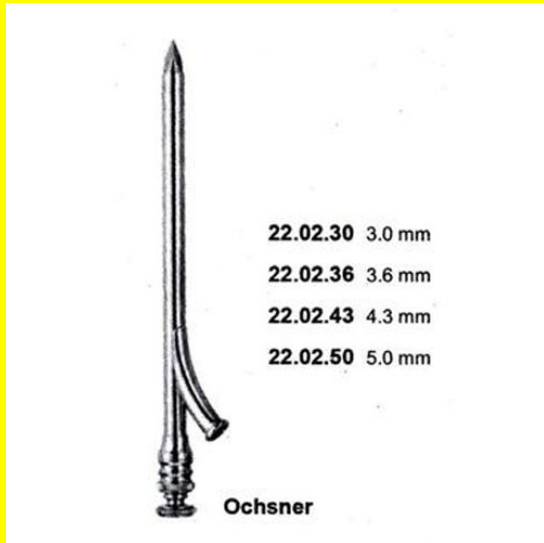

Product Description

Ochsner Trocar 20 Cm-8" 3.6 Mm

Ochsner Trocar 20 Cm-8" 4.3 Mm

Ochsner Trocar 20 Cm-8" 4.3 Mm

[Read More](#)

SKU: UTR040

Price:

Stock: instock

Categories: [Trocar](#), [Urology](#)

Tags: [22.02.43](#)

Product Description

Ochsner Trocar 20 Cm-8" 4.3 Mm