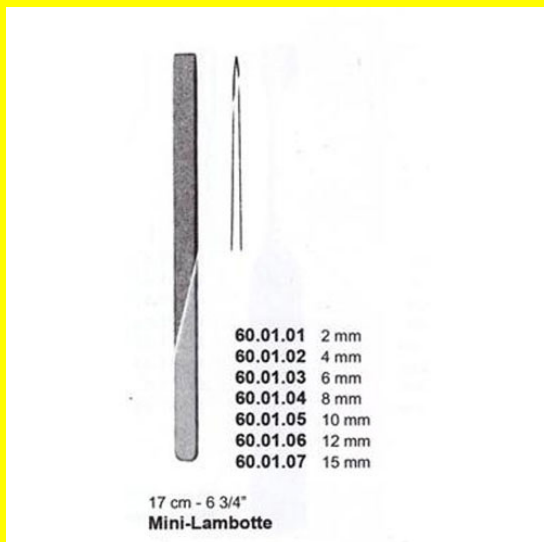

Osteotomes Mini-Lambotte17Cm-6 3/4" 4Mm

Osteotomes Mini-Lambotte17Cm-6 3/4" 4Mm

[Read More](#)

SKU: OOS010

Price:

Stock: instock

Categories: [Chisels](#), [Gouges](#), [Ortho](#), [Osteotome](#)

Tags: [60.01.02](#), [FL101](#)

Product Description

Osteotomes Mini-Lambotte17Cm-6 3/4" 4Mm