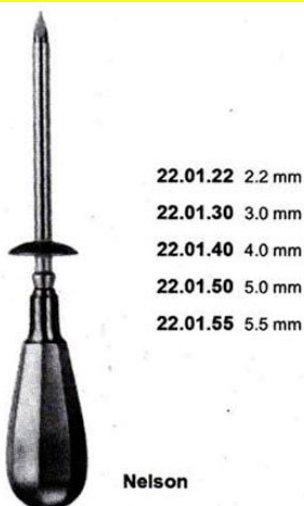

Product Description

Needle Holder Sarot Tungsten Carbide Tip 20Cm - 8"

Nelson Trocar 20 Cm-8" 2.2 Mm

Nelson Trocar 20 Cm-8" 2.2 Mm

[Read More](#)

SKU: UTR005

Price:

Stock: instock

Categories: [Trocar](#), [Urology](#)

Tags: [22.01.22](#)