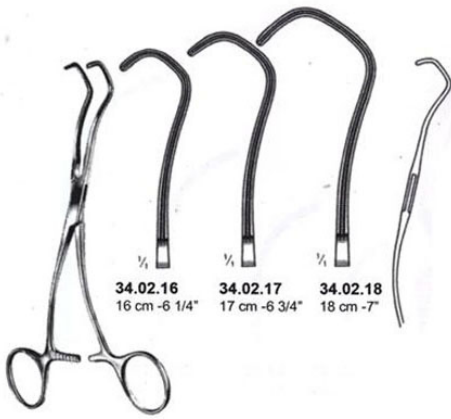

Vascular Clamp Derra 16 Cm -6 1/4"

Vascular Clamp Derra 16 Cm -6 1/4"

[Read More](#)

SKU: VVC095

Price:

Stock: instock

Categories: [Vascular](#), [Vascular Clamps](#)

Tags: [34.02.16](#), [FB559](#)

Derra

Product Description

Vascular Clamp Derra 16 Cm -6 1/4"