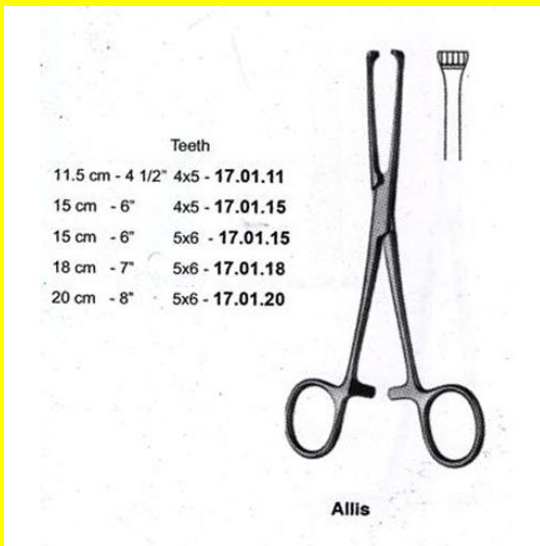

Tissue Forceps Allis 15Cm - 6" 4X5 Teeth

Tissue Forceps Allis 15Cm - 6" 4X5 Teeth

[Read More](#)

SKU: BTF020

Price:

Stock: instock

Categories: [Basic / General](#), [Tissue Forceps](#)

Tags: [17.01.15](#), [EA015](#)

Product Description

Tissue Forceps Allis 15Cm - 6" 4X5 Teeth