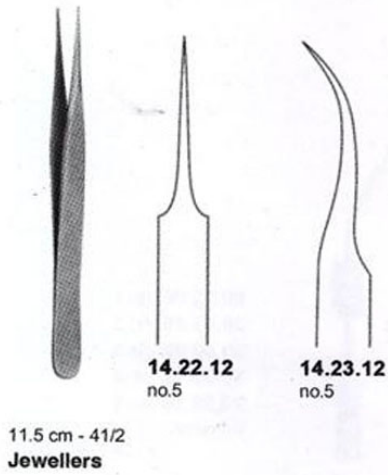

Suturing Forceps Jewellers Straight 11.5 Cm-4 1/2"

Suturing Forceps Jewellers Straight 11.5 Cm-4 1/2"

[Read More](#)

SKU: BMF005

Price:

Stock: instock

Categories: [Basic / General](#), [Micro Forceps](#)

Tags: [14.22.12](#), [BD336](#)

Product Description

Suturing Forceps Jewellers Straight 11.5 Cm-4 1/2"