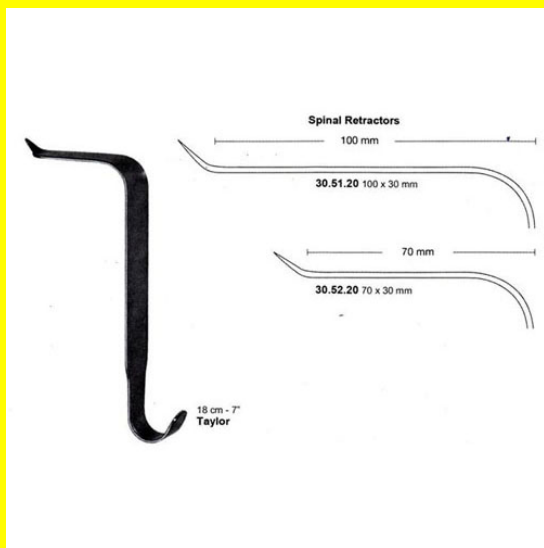

Spinal Retractor Taylor 70 X 30 Mm

Spinal Retractor Taylor 70 X 30 Mm

[Read More](#)

SKU: SBL010

Price:

Stock: instock

Categories: [Bone Levers](#), [Spine](#)

Tags: [30.52.20](#), [BT501](#)

Product Description

Spinal Retractor Taylor 70 X 30 Mm