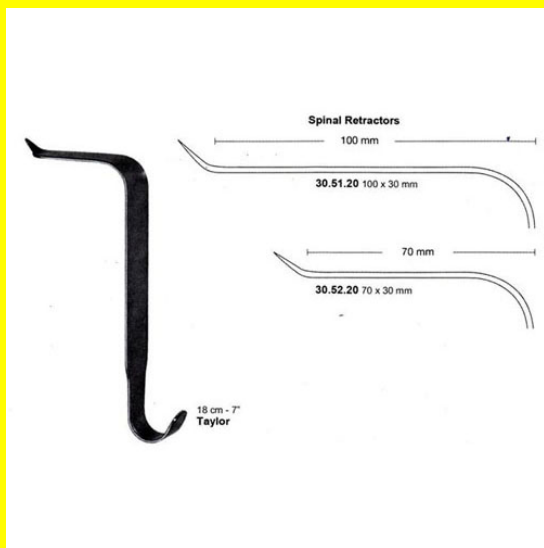

Spinal Retractor Taylor 100 X 30 Mm

Spinal Retractor Taylor 100 X 30 Mm

[Read More](#)

SKU: SBL005

Price:

Stock: instock

Categories: [Bone Levers](#), [Spine](#)

Tags: [30.51.20](#), [BT502](#)

Product Description

Spinal Retractor Taylor 100 X 30 Mm