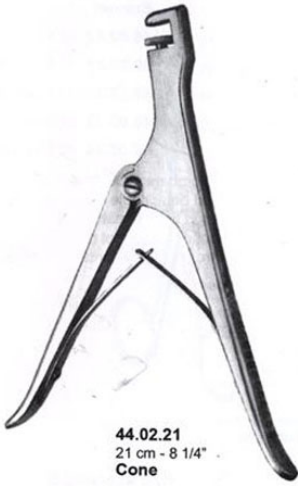

Skull Punch

# Skull Punch Cone 21 Cm - 8 1/4"

Skull Punch Cone 21 Cm - 8 1/4"

[Read More](#)

**SKU:** NBC010

**Price:**

**Stock:** instock

**Categories:** [Bone Cutters](#), [Neuro & Spine](#), [Open Surgery](#)

**Tags:** [44.02.21](#)

## Product Description

Skull Punch Cone 21 Cm - 8 1/4"