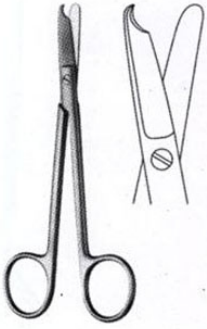

Suture Removal Scissors

13.40.13
13 cm - 5 1/8"
Littauer

Scissors Suture Removal Littauer 13 Cm-5 1/8"

Scissors Suture Removal Littauer 13 Cm-5 1/8"

[Read More](#)

SKU: BSC235

Price:

Stock: instock

Categories: [Basic / General](#), [Scissors](#)

Tags: [13.40.13](#), [BC803](#)

Product Description

Scissors Suture Removal Littauer 13 Cm-5 1/8"