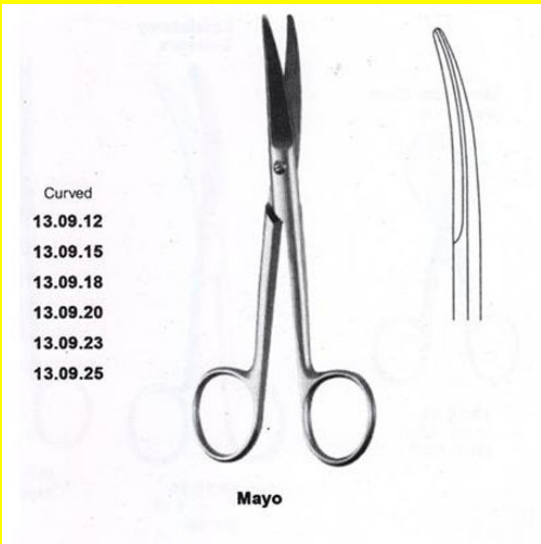

# Scissors Mayos Curved 20Cm-8"

Scissors Mayos Curved 20Cm-8"

[Read More](#)

**SKU:** BSC140

**Price:**

**Stock:** instock

**Categories:** [Basic / General](#), [Scissors](#)

**Tags:** [13.09.20](#)

## Product Description

Scissors Mayos Curved 20Cm-8"