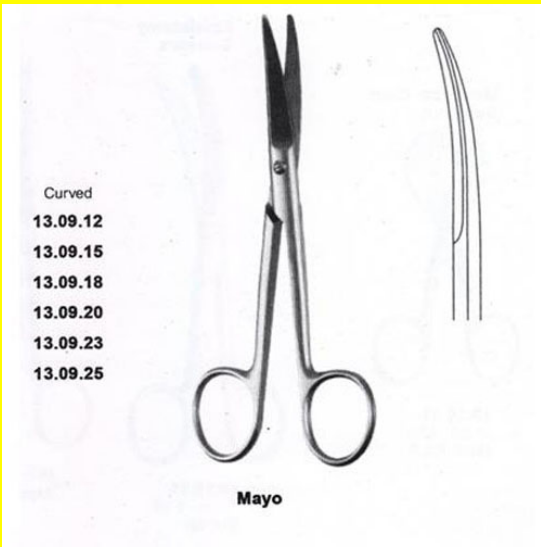

# Scissors Mayos Curved 15Cm-6"

Scissors Mayos Curved 15Cm-6"

[Read More](#)

**SKU:** BSC130

**Price:**

**Stock:** instock

**Categories:** [Basic / General](#), [Scissors](#)

**Tags:** [13.09.15](#), [BC555](#)

## Product Description

Scissors Mayos Curved 15Cm-6"