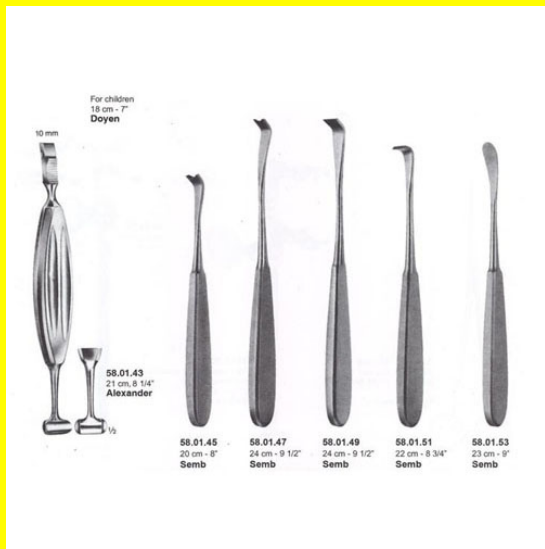

Rib Raspatory Semb 9"

Rib Raspatory Semb 9"

[Read More](#)

SKU: CDI050

Price:

Stock: instock

Categories: [Cardio Thoracic](#), [Dissectors](#), [Raspatory](#), [Elevators etc](#), [Elevators etc](#), [Raspatory](#)

Tags: [58.01.53](#)

Product Description

Rib Raspatory Semb 9"