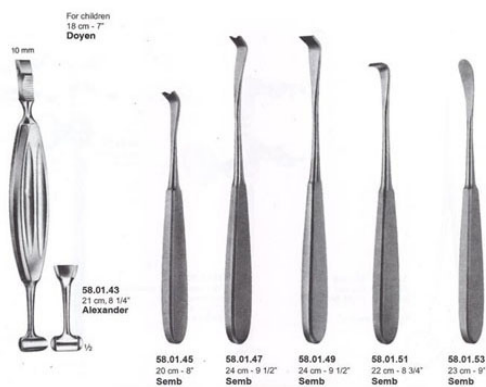

Rib Raspatory Semb 8"

Rib Raspatory Semb 8"

[Read More](#)

SKU: CDI030

Price:

Stock: instock

Categories: [Cardio Thoracic](#), [Dissectors](#), [Raspatory](#), [Elevators etc](#), [Elevators etc](#), [Raspatory](#)

Tags: [58.01.45](#)

Product Description

Rib Raspatory Semb 8"