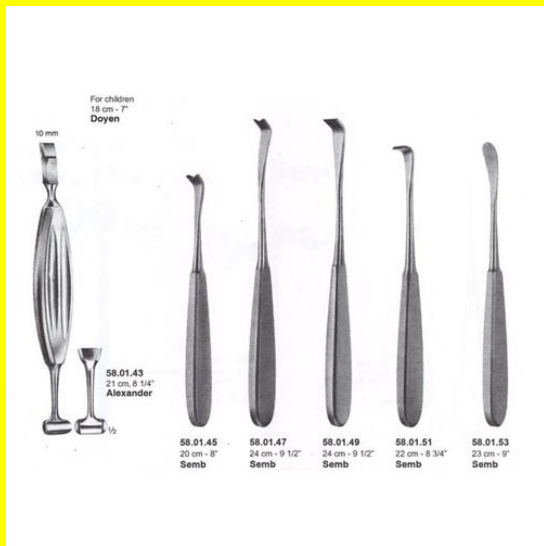

Rib Raspatory Semb 8 3/4"

Rib Raspatory Semb 8 3/4"

[Read More](#)

SKU: CDI045

Price:

Stock: instock

Categories: [Elevators etc](#), [Raspatory](#), [Cardio Thoracic](#), [Dissectors](#), [Raspatory](#), [Elevators etc](#)

Tags: [58.01.51](#)

Product Description

Rib Raspatory Semb 8 3/4"