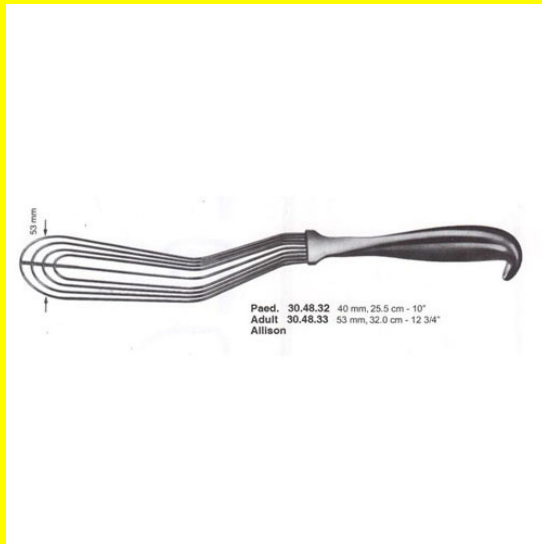

Retractor Lung.Allison 10"

Retractor Lung.Allison 10"

[Read More](#)

SKU: CHH015

Price:

Stock: instock

Categories: [Cardio Thoracic](#), [Hand Held Retractor](#), [Spatulas](#), [Spatulas](#)

Tags: [30.48.32](#)

Product Description

Retractor Lung.Allison 10"