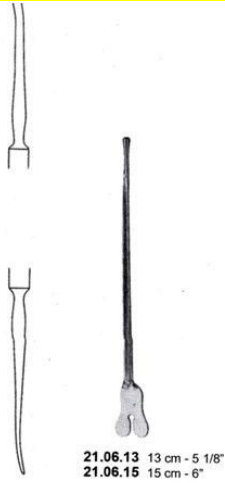

# Probe With Groove 13 Cm-5 1/8"

Probe With Groove 13 Cm-5 1/8"

[Read More](#)

**SKU:** BHK050

**Price:**

**Stock:** instock

**Categories:** [Basic / General](#), [Hooks & Probes](#)

**Tags:** [21.06.13](#)

## Product Description

Probe With Groove 13 Cm-5 1/8"