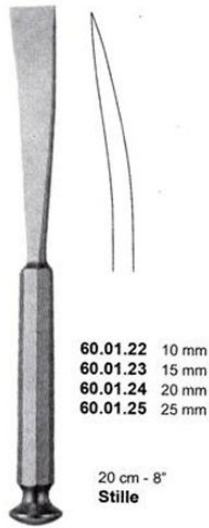

Osteotome Stille Curved 20Cm-8"25Mm

Osteotome Stille Curved 20Cm-8"25mm

[Read More](#)

SKU: OOS140

Price:

Stock: instock

Categories: [Chisels](#), [Gouges](#), [Ortho](#), [Osteotome](#)

Tags: [60.01.25](#), [FL557](#)

60.01.22 10 mm
60.01.23 15 mm
60.01.24 20 mm
60.01.25 25 mm

20 cm - 8"
Stille

Product Description

Osteotome Stille Curved 20Cm-8"25mm