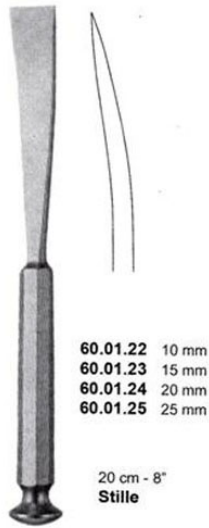

# Osteotome Stille Curved 20Cm-8"20Mm

Osteotome Stille Curved 20Cm-8"20mm

[Read More](#)

**SKU:** OOS135

**Price:**

**Stock:** instock

**Categories:** [Chisels](#), [Gouges](#), [Ortho](#), [Osteotome](#)

**Tags:** [60.01.24](#), [FL556](#)

60.01.22 10 mm  
60.01.23 15 mm  
60.01.24 20 mm  
60.01.25 25 mm

20 cm - 8"  
Stille

## Product Description

Osteotome Stille Curved 20Cm-8"20mm