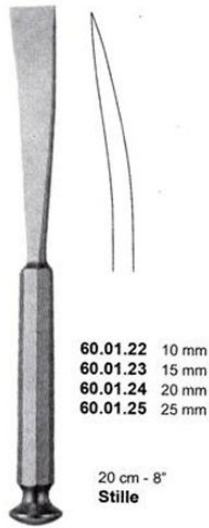

Osteotome Stille Curved 20Cm-8"20Mm

Osteotome Stille Curved 20Cm-8"20mm

[Read More](#)

SKU: OOS135

Price:

Stock: instock

Categories: [Chisels](#), [Gouges](#), [Ortho](#), [Osteotome](#)

Tags: [60.01.24](#), [FL556](#)

60.01.22 10 mm
60.01.23 15 mm
60.01.24 20 mm
60.01.25 25 mm

20 cm - 8"
Stille

Product Description

Osteotome Stille Curved 20Cm-8"20mm