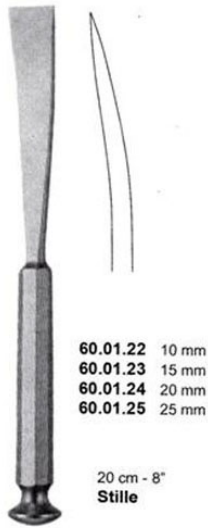

# Osteotome Stille Curved 20Cm-8"15Mm

Osteotome Stille Curved 20Cm-8"15mm

[Read More](#)

**SKU:** OOS130

**Price:**

**Stock:** instock

**Categories:** [Chisels](#), [Gouges](#), [Ortho](#), [Osteotome](#)

**Tags:** [60.01.23](#), [FL555](#)

60.01.22 10 mm  
60.01.23 15 mm  
60.01.24 20 mm  
60.01.25 25 mm

20 cm - 8"  
Stille

## Product Description

Osteotome Stille Curved 20Cm-8"15mm