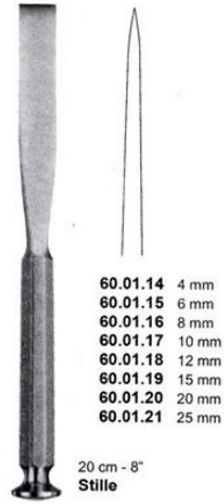

Osteotome Stille 20Cm-8"20Mm

Osteotome Stille 20Cm-8"20mm

[Read More](#)

SKU: OOS110

Price:

Stock: instock

Categories: [Chisels](#), [Gouges](#), [Ortho](#), [Osteotome](#)

Tags: [60.01.20](#), [FL526](#)

Product Description

Osteotome Stille 20Cm-8"20mm