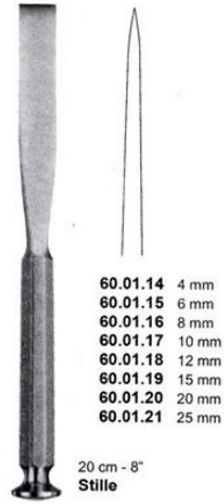

# Osteotome Stille 20Cm-8"20Mm

Osteotome Stille 20Cm-8"20mm

[Read More](#)

**SKU:** OOS110

**Price:**

**Stock:** instock

**Categories:** [Chisels](#), [Gouges](#), [Ortho](#), [Osteotome](#)

**Tags:** [60.01.20](#), [FL526](#)

## Product Description

Osteotome Stille 20Cm-8"20mm