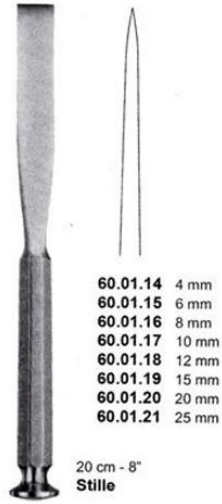

# Osteotome Stille 20Cm-8"15Mm

Osteotome Stille 20Cm-8"15mm

[Read More](#)

**SKU:** OOS105

**Price:**

**Stock:** instock

**Categories:** [Chisels](#), [Gouges](#), [Ortho](#), [Osteotome](#)

**Tags:** [60.01.19](#), [FL525](#)

## Product Description

Osteotome Stille 20Cm-8"15mm