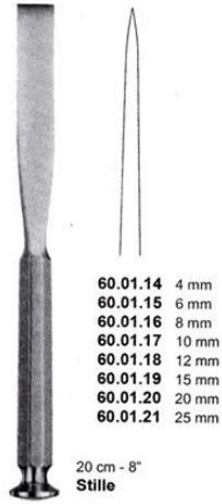

Osteotome Stille 20Cm-8"15Mm

Osteotome Stille 20Cm-8"15mm

[Read More](#)

SKU: OOS105

Price:

Stock: instock

Categories: [Chisels](#), [Gouges](#), [Ortho](#), [Osteotome](#)

Tags: [60.01.19](#), [FL525](#)

Product Description

Osteotome Stille 20Cm-8"15mm