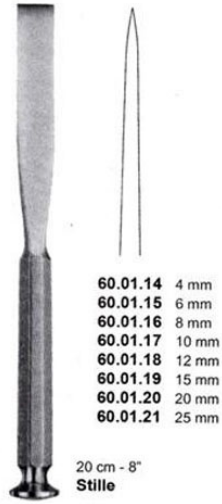

# Osteotome Stille 20Cm-8"10Mm

Osteotome Stille 20Cm-8"10mm

[Read More](#)

**SKU:** OOS100

**Price:**

**Stock:** instock

**Categories:** [Chisels](#), [Gouges](#), [Ortho](#), [Osteotome](#)

**Tags:** [60.01.17](#), [FL523](#)

## Product Description

Osteotome Stille 20Cm-8"10mm