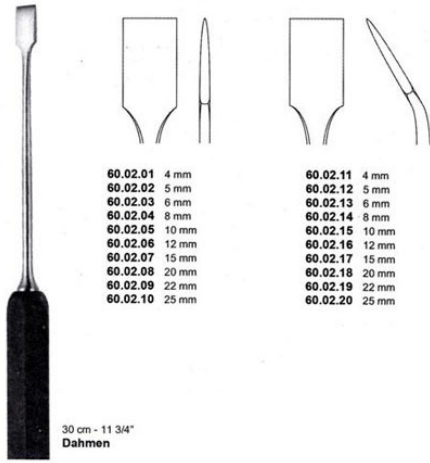

# Osteotome Dahmen30Cm-11 3/4"12Mm

Osteotome Dahmen30Cm-11 3/4"12mm

[Read More](#)

**SKU:** OOS300

**Price:**

**Stock:** instock

**Categories:** [Chisels](#), [Gouges](#), [Ortho](#), [Osteotome](#)

**Tags:** [60.02.06](#)

## Product Description

Osteotome Dahmen30Cm-11 3/4"12mm