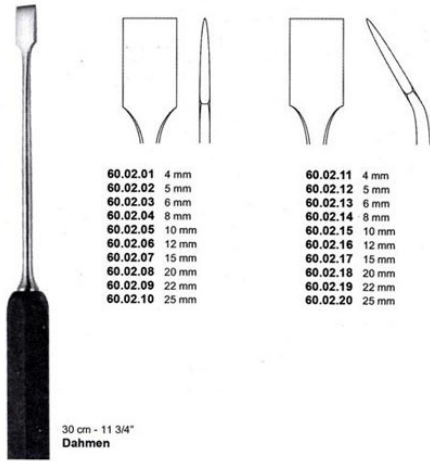

Osteotome Dahmen Curved 30Cm-11 3/4"15Mm

Osteotome Dahmen Curved 30Cm-11 3/4"15mm

[Read More](#)

SKU: OOS335

Price:

Stock: instock

Categories: [Chisels](#), [Gouges](#), [Ortho](#), [Osteotome](#)

Tags: [60.02.17](#)

60.02.01	4 mm	60.02.11	4 mm
60.02.02	5 mm	60.02.12	5 mm
60.02.03	6 mm	60.02.13	6 mm
60.02.04	8 mm	60.02.14	8 mm
60.02.05	10 mm	60.02.15	10 mm
60.02.06	12 mm	60.02.16	12 mm
60.02.07	15 mm	60.02.17	15 mm
60.02.08	20 mm	60.02.18	20 mm
60.02.09	22 mm	60.02.19	22 mm
60.02.10	25 mm	60.02.20	25 mm

30 cm - 11 3/4"
Dahmen

Product Description

Osteotome Dahmen Curved 30Cm-11 3/4"15mm