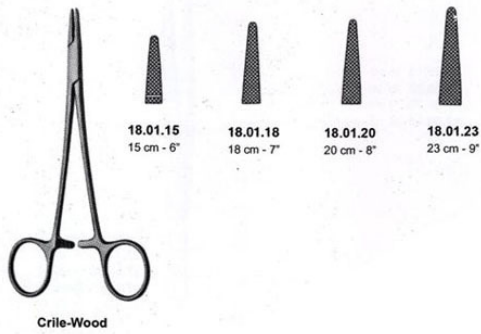

Needle Holder Crile-Wood 23 Cm - 9"

Needle Holder Crile-Wood 23 Cm - 9"

[Read More](#)

SKU: BNH025

Price:

Stock: instock

Categories: [Basic / General](#), [Needle Holder](#)

Tags: [18.01.23](#)

Product Description

Needle Holder Crile-Wood 23 Cm - 9"