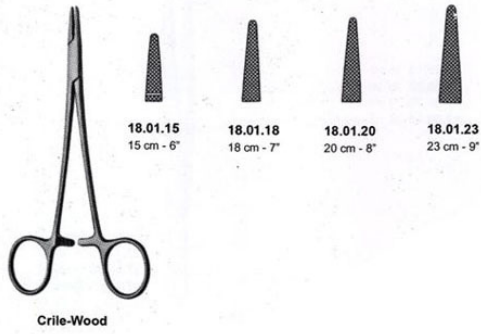

Needle Holder Crile-Wood 20 Cm - 8"

Needle Holder Crile-Wood 20 Cm - 8"

[Read More](#)

SKU: BNH020

Price:

Stock: instock

Categories: [Basic / General](#), [Needle Holder](#)

Tags: [18.01.20](#)

Product Description

Needle Holder Crile-Wood 20 Cm - 8"