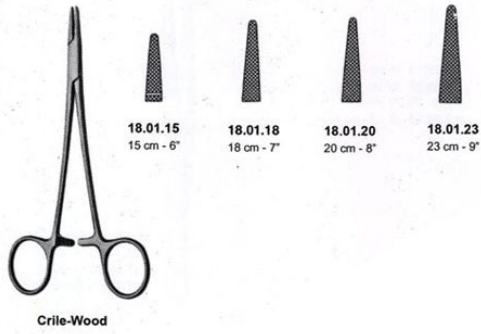

Needle Holder Crile-Wood 18Cm - 7"

Needle Holder Crile-Wood 18Cm - 7"

[Read More](#)

SKU: BNH015

Price:

Stock: instock

Categories: [Basic / General](#), [Needle Holder](#)

Tags: [18.01.18](#)

Product Description

Needle Holder Crile-Wood 18Cm - 7"