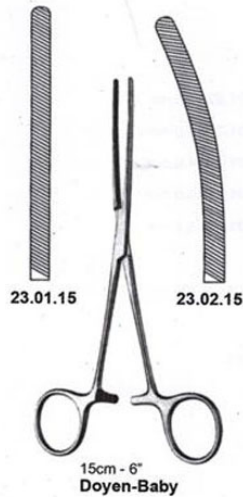

Intestinal Clamp Doyen-Baby Straight 15 Cm-6" , NT

Intestinal Clamp Doyen-Baby Straight 15 Cm-6" , NT

[Read More](#)

SKU: LOC005

Price:

Stock: instock

Categories: [Gastro & Liver](#), [Other Clamps](#)

Tags: [23.01.15](#)

Product Description

Intestinal Clamp Doyen-Baby Straight 15 Cm-6" , NT