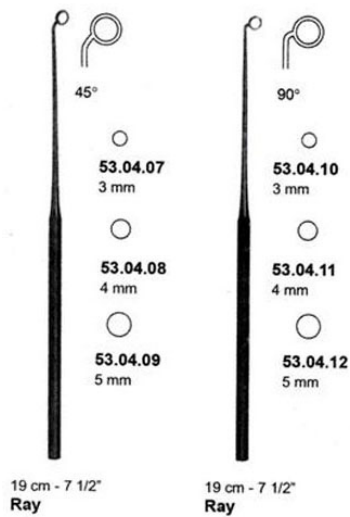

# Hypophysectomy Ray 19Cm-7 1/2" 90Deg Side 5Mm

Hypophysectomy Ray 19Cm-7 1/2" 90Deg Side 5Mm

[Read More](#)

**SKU:** NCU060

**Price:**

**Stock:** instock

**Categories:** [Neuro & Spine](#), [Open Surgery](#), [Curettes](#)

## Product Description

Hypophysectomy Ray 19Cm-7 1/2" 90Deg Side 5Mm