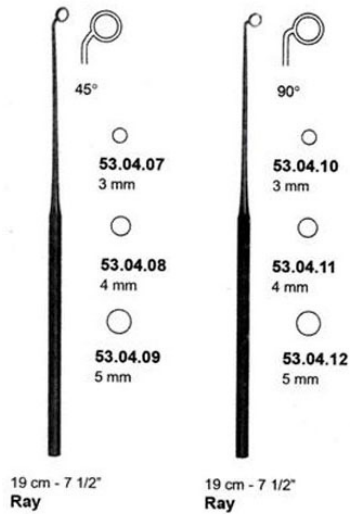

# Hypophysectomy Ray 19Cm-7 1/2" 90Deg Side 4Mm

Hypophysectomy Ray 19Cm-7 1/2" 90Deg Side 4Mm

[Read More](#)

**SKU:** NCU055

**Price:**

**Stock:** instock

**Categories:** [Curettes](#), [Neuro & Spine](#), [Open Surgery](#)

## Product Description

Hypophysectomy Ray 19Cm-7 1/2" 90Deg Side 4Mm