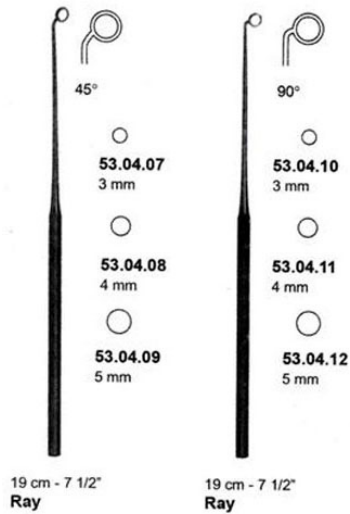

Hypophysectomy Ray 19Cm-7 1/2" 45Deg Side 3Mm

Hypophysectomy Ray 19Cm-7 1/2" 45Deg Side 3Mm

[Read More](#)

SKU: NCU035

Price:

Stock: instock

Categories: [Curettes](#), [Neuro & Spine](#), [Open Surgery](#)

Tags: [53.04.07](#)

Product Description

Hypophysectomy Ray 19Cm-7 1/2" 45Deg Side 3Mm