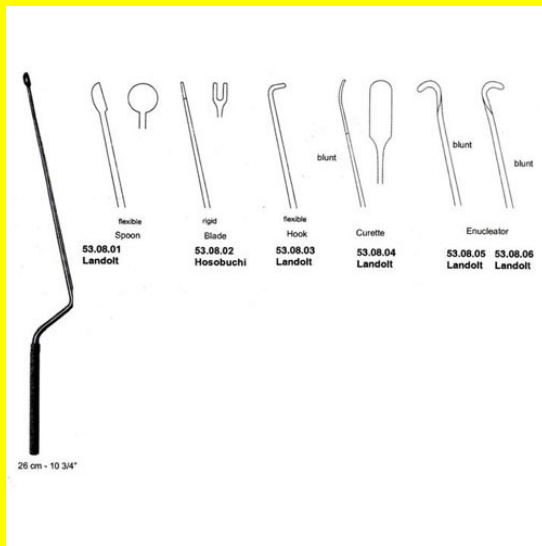

Hypophysectomy Landolt 26Cm-10 3/4" Enucleator Blunt

Hypophysectomy Landolt 26Cm-10 3/4" Enucleator Blunt

[Read More](#)

SKU: NDI060

Price:

Stock: instock

Categories: [Dissectors, Raspatory, Elevators etc](#), [Elevators etc](#),
[Neuro & Spine, Open Surgery, Raspatory](#)

Tags: [53.08.05](#)

Product Description

Hypophysectomy Landolt 26Cm-10 3/4" Enucleator Blunt