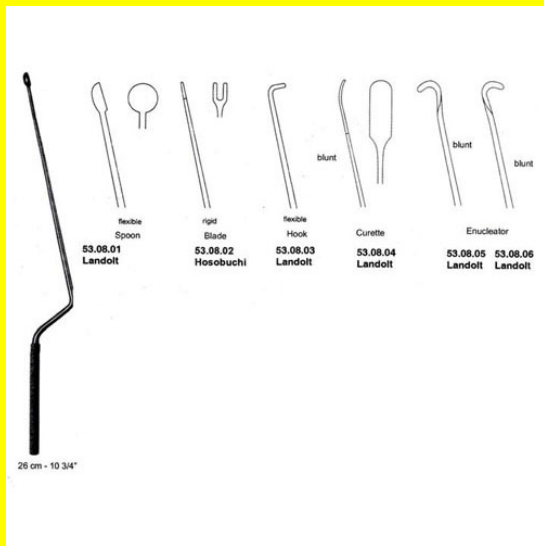

Hypophysectomy Landolt 26Cm-10 3/4" Enucleator Blunt

Hypophysectomy Landolt 26Cm-10 3/4" Enucleator Blunt

[Read More](#)

SKU: NDI065

Price:

Stock: instock

Categories: [Dissectors, Raspatory, Elevators etc](#), [Elevators etc](#),
[Neuro & Spine, Open Surgery, Raspatory](#)

Tags: [53.08.06](#)

Product Description

Hypophysectomy Landolt 26Cm-10 3/4" Enucleator Blunt