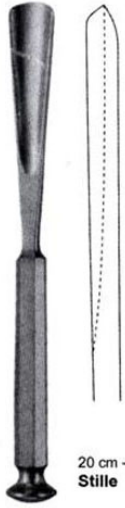

Gouge Stille 20Cm-8"25Mm

Gouge Stille 20Cm-8"25Mm

[Read More](#)

SKU: OOS165

Price:

Stock: instock

Categories: [Chisels](#), [Gouges](#), [Ortho](#), [Osteotome](#)

Tags: [60.01.31](#), [FL577](#)

60.01.26 8 mm
60.01.27 10 mm
60.01.28 12 mm
60.01.29 15 mm
60.01.30 20 mm
60.01.31 25 mm

20 cm - 8"
Stille

Product Description

Gouge Stille 20Cm-8"25Mm