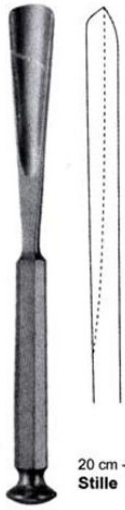

Gouge Stille 20Cm-8"15Mm

Gouge Stille 20Cm-8"15mm

[Read More](#)

SKU: OOS155

Price:

Stock: instock

Categories: [Chisels](#), [Gouges](#), [Ortho](#), [Osteotome](#)

Tags: [60.01.29](#), [FL575](#)

60.01.26 8 mm
60.01.27 10 mm
60.01.28 12 mm
60.01.29 15 mm
60.01.30 20 mm
60.01.31 25 mm

20 cm - 8"
Stille

Product Description

Gouge Stille 20Cm-8"15mm