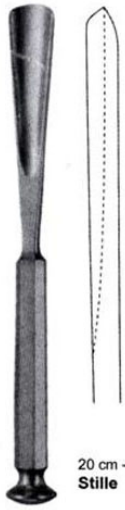

# Gouge Stille 20Cm-8"10Mm

Gouge Stille 20Cm-8"10mm

[Read More](#)

**SKU:** OOS150

**Price:**

**Stock:** instock

**Categories:** [Chisels](#), [Gouges](#), [Ortho](#), [Osteotome](#)

**Tags:** [60.01.27](#), [FL573](#)

60.01.26 8 mm  
60.01.27 10 mm  
60.01.28 12 mm  
60.01.29 15 mm  
60.01.30 20 mm  
60.01.31 25 mm

20 cm - 8"  
Stille

## Product Description

Gouge Stille 20Cm-8"10mm