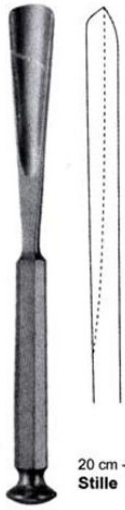

Gouge Stille 20Cm-8"10Mm

Gouge Stille 20Cm-8"10mm

[Read More](#)

SKU: OOS150

Price:

Stock: instock

Categories: [Chisels](#), [Gouges](#), [Ortho](#), [Osteotome](#)

Tags: [60.01.27](#), [FL573](#)

60.01.26 8 mm
60.01.27 10 mm
60.01.28 12 mm
60.01.29 15 mm
60.01.30 20 mm
60.01.31 25 mm

20 cm - 8"
Stille

Product Description

Gouge Stille 20Cm-8"10mm