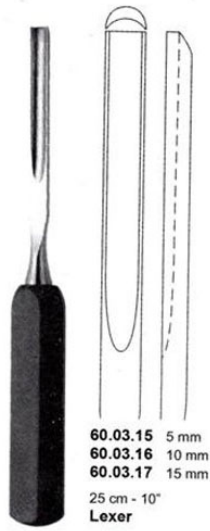

Gouge Lexer 25Cm-10" 5Mm

Gouge Lexer 25Cm-10" 5mm

[Read More](#)

SKU: OOS395

Price:

Stock: instock

Categories: [Chisels](#), [Gouges](#), [Ortho](#), [Osteotome](#)

Tags: [60.03.15](#)

60.03.15 5 mm
60.03.16 10 mm
60.03.17 15 mm
25 cm - 10"
Lexer

Product Description

Gouge Lexer 25Cm-10" 5mm