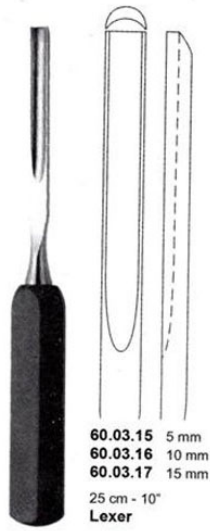

# Gouge Lexer 25Cm-10" 15Mm

Gouge Lexer 25Cm-10" 15mm

[Read More](#)

**SKU:** OOS405

**Price:**

**Stock:** instock

**Categories:** [Chisels](#), [Gouges](#), [Ortho](#), [Osteotome](#)

**Tags:** [60.03.17](#)

60.03.15 5 mm  
60.03.16 10 mm  
60.03.17 15 mm  
25 cm - 10"  
Lexer

## Product Description

Gouge Lexer 25Cm-10" 15mm