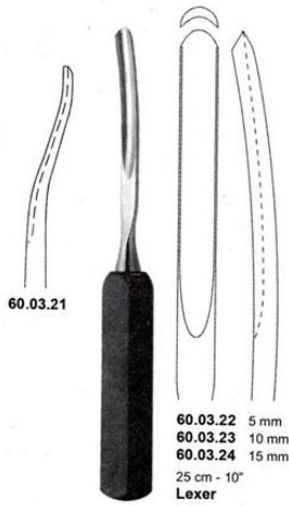

# Gouge Lexer 25Cm-10" 15Mm

Gouge Lexer 25Cm-10" 15mm

[Read More](#)

**SKU:** OOS420

**Price:**

**Stock:** instock

**Categories:** [Chisels](#), [Gouges](#), [Ortho](#), [Osteotome](#)

**Tags:** [60.03.24](#)

## Product Description

Gouge Lexer 25Cm-10" 15mm