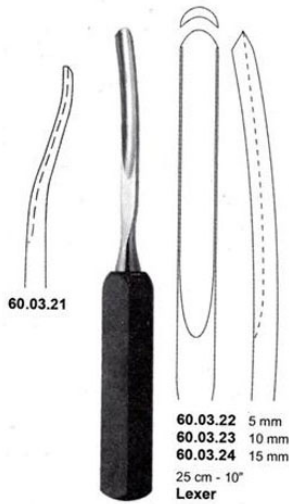

Gouge Lexer 25Cm-10" 15Mm

Gouge Lexer 25Cm-10" 15mm

[Read More](#)

SKU: OOS420

Price:

Stock: instock

Categories: [Chisels](#), [Gouges](#), [Ortho](#), [Osteotome](#)

Tags: [60.03.24](#)

Product Description

Gouge Lexer 25Cm-10" 15mm