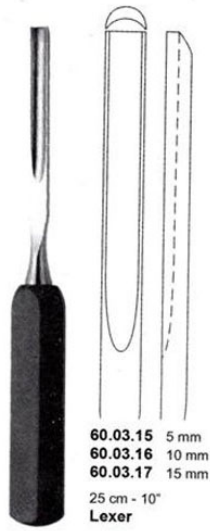

Gouge Lexer 25Cm-10" 10Mm

Gouge Lexer 25Cm-10" 10mm

[Read More](#)

SKU: OOS400

Price:

Stock: instock

Categories: [Chisels](#), [Gouges](#), [Ortho](#), [Osteotome](#)

Tags: [60.03.16](#)

60.03.15 5 mm
60.03.16 10 mm
60.03.17 15 mm
25 cm - 10"
Lexer

Product Description

Gouge Lexer 25Cm-10" 10mm