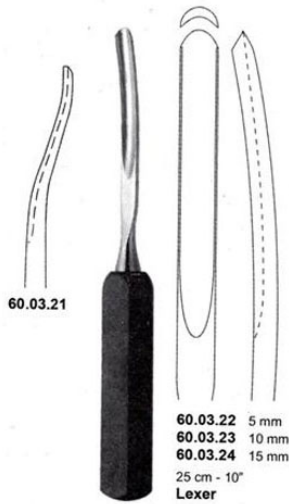

Gouge Lexer 25Cm-10" 10Mm

Gouge Lexer 25Cm-10" 10mm

[Read More](#)

SKU: OOS415

Price:

Stock: instock

Categories: [Chisels](#), [Gouges](#), [Ortho](#), [Osteotome](#)

Tags: [60.03.23](#)

Product Description

Gouge Lexer 25Cm-10" 10mm