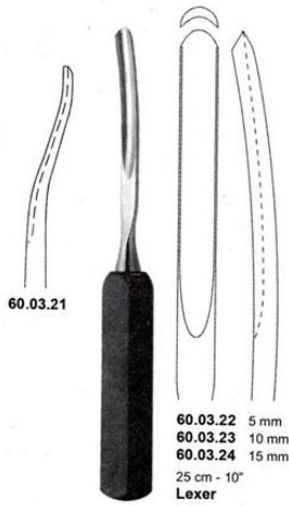

# Gouge Lexer 25Cm-10" 10Mm

Gouge Lexer 25Cm-10" 10mm

[Read More](#)

**SKU:** OOS415

**Price:**

**Stock:** instock

**Categories:** [Chisels](#), [Gouges](#), [Ortho](#), [Osteotome](#)

**Tags:** [60.03.23](#)

## Product Description

Gouge Lexer 25Cm-10" 10mm