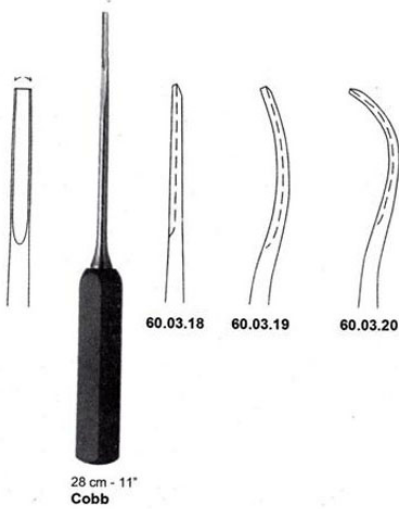

# Gouge Cobb Straight 28Cm-11"

Gouge Cobb Straight 28Cm-11"

[Read More](#)

**SKU:** OOS425

**Price:**

**Stock:** instock

**Categories:** [Chisels](#), [Gouges](#), [Ortho](#), [Osteotome](#)

**Tags:** [60.03.18](#)

## Product Description

Gouge Cobb Straight 28Cm-11"