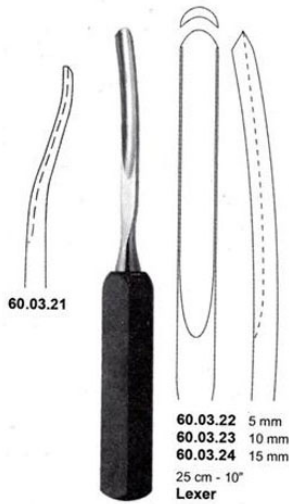

Gouge Cobb Curve #3 28Cm-11"

Gouge Cobb Curve #3 28Cm-11"

[Read More](#)

SKU: OOS440

Price:

Stock: instock

Categories: [Chisels](#), [Gouges](#), [Ortho](#), [Osteotome](#)

Tags: [60.03.21](#)

Product Description

Gouge Cobb Curve #3 28Cm-11"